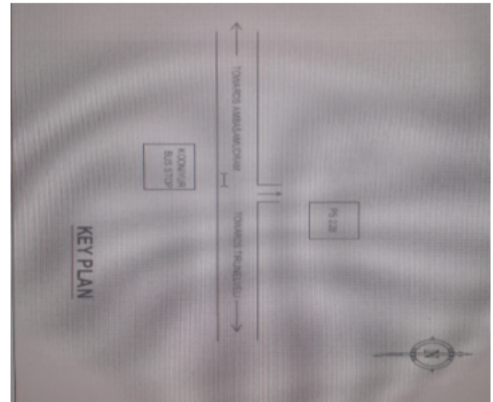

**Polling Station Building Front View**

**Polling Station Front View**

**Cad View**

**Key MAP View**

1 பெயர் : சுப்பம்மாள் கணவர் பெயர்: கதிரேசன் வீட்டு எண் : 1 வயது : 64 பாலினம் : பெண் Photo is available	NEW0534354	2 பெயர் : மாடத்தி கணவர் பெயர்: ஆறுமுகம் வீட்டு எண் : 1 வயது : 59 பாலினம் : பெண் Photo is available	NEW1957265	3 பெயர் : மாரியப்பன் தந்தை பெயர்: சுப்பிரமணியன் வீட்டு எண் : 1 வயது : 54 பாலினம் : ஆண் Photo is available	NEW0717207
4 பெயர் : முருகன் தந்தை பெயர்: இசக்கிய பிள்ளை வீட்டு எண் : 1 வயது : 54 பாலினம் : ஆண் Photo is available	NEW0816447	5 பெயர் : நாலாயிரம் கணவர் பெயர்: மாரியப்பன் வீட்டு எண் : 1 வயது : 52 பாலினம் : பெண் Photo is available	NEW0717215	6 பெயர் : மாரியப்பன் தந்தை பெயர்: வேலு வீட்டு எண் : 1 வயது : 51 பாலினம் : ஆண் Photo is available	NEW0534180
7 பெயர் : முத்துராமன் தந்தை பெயர்: ரெங்கையா வீட்டு எண் : 1 வயது : 51 பாலினம் : ஆண் Photo is available	NEW0534313	8 பெயர் : ஆறுமுகம் தந்தை பெயர்: முருகானந்த வேளார் வீட்டு எண் : 1 வயது : 50 பாலினம் : ஆண் Photo is available	NEW0534164	9 பெயர் : சுப்புலட்சுமி தந்தை பெயர்: ஆறுமுகம் வீட்டு எண் : 1 வயது : 49 பாலினம் : பெண் Photo is available	NEW0534172
10 பெயர் : மகேஷ்வரி தந்தை பெயர்: மாரியப்பன் வீட்டு எண் : 1 வயது : 46 பாலினம் : பெண் Photo is available	NEW0534198	11 பெயர் : மாரியம்மாள் கணவர் பெயர்: நாகராஜன் வீட்டு எண் : 1 வயது : 45 பாலினம் : பெண் Photo is available	NEW1183961	12 பெயர் : கிருஷ்ணன் தந்தை பெயர்: முருகானந்த வேளார் வீட்டு எண் : 1 வயது : 44 பாலினம் : ஆண் Photo is available	NEW0534065
13 பெயர் : சுப்புலட்சுமி கணவர் பெயர்: கேந்திரபாலன் வீட்டு எண் : 1 வயது : 43 பாலினம் : பெண் Photo is available	NEW0817130	14 பெயர் : சீதாலட்சுமி கணவர் பெயர்: கிருஷ்ணன் வீட்டு எண் : 1 வயது : 39 பாலினம் : பெண் Photo is available	NEW0534073	15 பெயர் : முருகேஷ்வரி கணவர் பெயர்: கதிரேசன் வீட்டு எண் : 1 வயது : 38 பாலினம் : பெண் Photo is available	NEW0534362
16 பெயர் : மாரியம்மாள் தந்தை பெயர்: ராஜசேகர் வீட்டு எண் : 1 வயது : 34 பாலினம் : பெண் Photo is available	NEW1184100	17 பெயர் : பிரியதர்ஷினி கணவர் பெயர்: முத்து குமார் வீட்டு எண் : 1-6 வயது : 38 பாலினம் : பெண் Photo is available	NEW0747642	18 பெயர் : கண்ணன் தாயின் பெயர்: சொக்கம்மாள் வீட்டு எண் : 1/178 வயது : 26 பாலினம் : ஆண் Photo is available	NEW1487305
19 பெயர் : இசக்கி முத்து ஆ தந்தை பெயர்: ஆறுமுகம் வீட்டு எண் : 1/178 வயது : 20 பாலினம் : ஆண் Photo is available	NEW2553709	20 பெயர் : செல்வம் ஆ தந்தை பெயர்: ஆறுமுகம் வீட்டு எண் : 1/178 வயது : 19 பாலினம் : ஆண் Photo is available	NEW2581320	21 பெயர் : ரேவதி கணவர் பெயர்: முருகன் வீட்டு எண் : 2-97 வயது : 43 பாலினம் : பெண் Photo is available	NEW0717231
22 பெயர் : கண்ணன் தந்தை பெயர்: பிச்சுமணியாபிள்ளை வீட்டு எண் : 2-108 வயது : 53 பாலினம் : ஆண் Photo is available	NEW1117126	23 பெயர் : பிரியா கணவர் பெயர்: கருப்பசாமி வீட்டு எண் : 2-108 வயது : 31 பாலினம் : பெண் Photo is available	NEW1117142	24 பெயர் : முத்துலட்சுமி தந்தை பெயர்: கண்ணன் வீட்டு எண் : 2/108 வயது : 24 பாலினம் : பெண் Photo is available	NEW2286896
25 பெயர் : சண்முகசுந்தரம் தந்தை பெயர்: ஆதிமூலம் வீட்டு எண் : 2/134 வயது : 75 பாலினம் : ஆண் Photo is available	NEW2471308	26 பெயர் : ஆதிமூலம் தந்தை பெயர்: சண்முகசுந்தரம் வீட்டு எண் : 2/134 வயது : 48 பாலினம் : ஆண் Photo is available	NEW2471290	27 பெயர் : சமதி தந்தை பெயர்: ஆதிமூலம் வீட்டு எண் : 2/134 வயது : 44 பாலினம் : பெண் Photo is available	NEW2471274
28 பெயர் : செளமியா தந்தை பெயர்: ஆதிமூலம் வீட்டு எண் : 2/134 வயது : 21 பாலினம் : பெண் Photo is available	NEW2471282	29 பெயர் : சுந்தரி கணவர் பெயர்: வெங்கடாசலம் வீட்டு எண் : 2-167-60 வயது : 42 பாலினம் : பெண் Photo is available	NEW0299511	30 பெயர் : புலமாடி தந்தை பெயர்: சுப்பிரமணியன் வீட்டு எண் : 3 வயது : 54 பாலினம் : பெண் Photo is available	NEW0534347