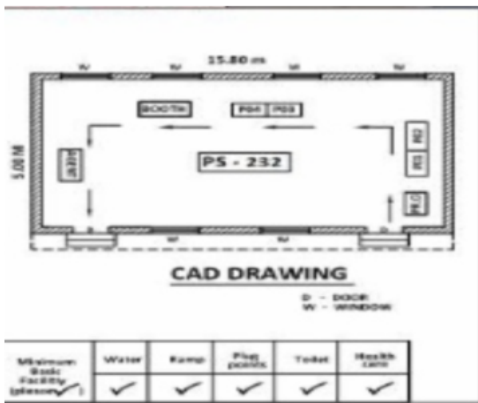

Cad View

Key MAP View