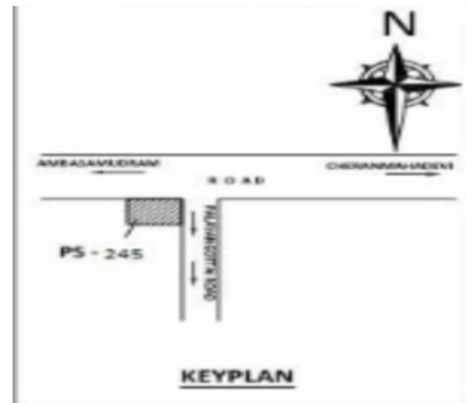

Key MAP View