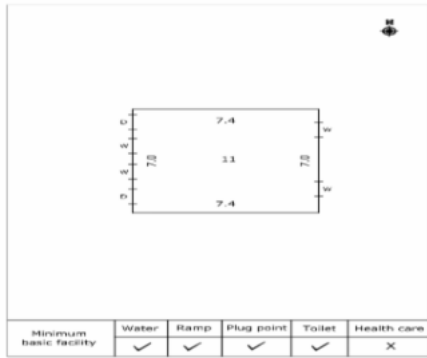

Google Map View

Polling Station Building Front View

Polling Station Front View

Cad View

Key MAP View

சட்டமன்றத் தொகுதியின் எண் மற்றும் பெயர் : 225-அம்பாசமுத்திரம்
பிரிவு எண் மற்றும் பெயர் 1-விக்கிரமசிங்கபுரம் (ந), சங்கரபாண்டியபுரம் தெரு