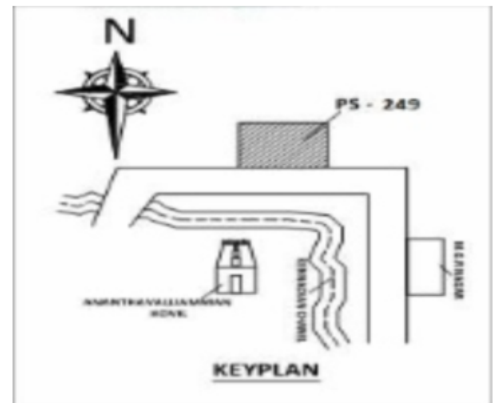

Cad View

Key MAP View