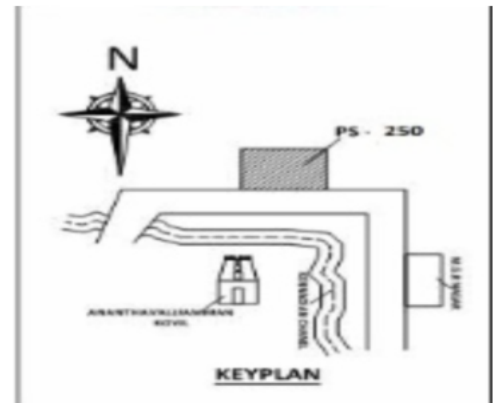

Cad View

Key MAP View