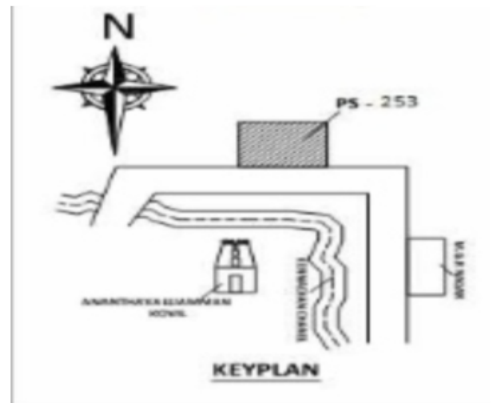

Key MAP View