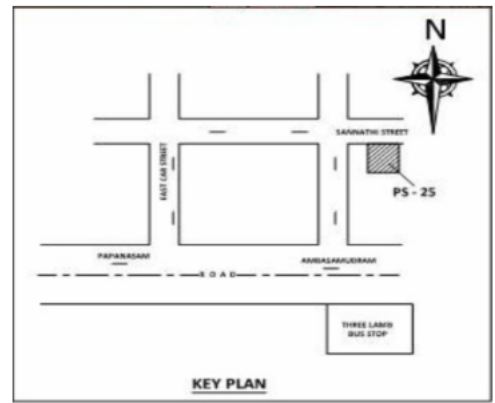

Key MAP View