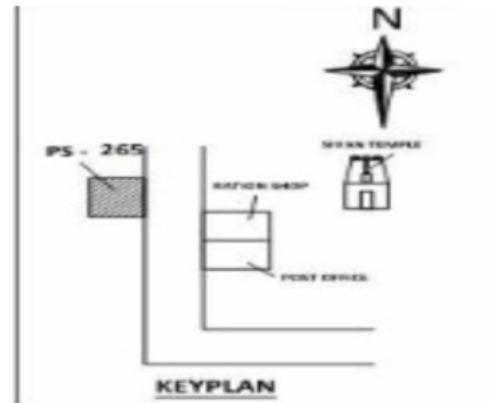

4. வாக்காளர்களின் எண்ணிக்கை

தொடங்கும் வரிசை எண்	முடியும் வரிசை எண்.	நிகர வாக்காளர்களின் எண்ணிக்கை			
		ஆண்	பெண்	மூன்றாம் பாலினம்	மொத்தம்
1	710	342	367	0	709

கையொப்பம்

Nazri Naksha

Google Map View

Polling Station Building Front View

Polling Station Front View

Cad View

Key MAP View

சட்டமன்றத் தொகுதியின் எண் மற்றும் பெயர் : 225-அம்பாசமுத்திரம்
பிரிவு எண் மற்றும் பெயர் 1-பத்தமடை (சிஊ), வார்டு எண் 13 தெற்கு ரதவீதி தென்புறம் 4ம் தெரு

பாகம் எண் : 289