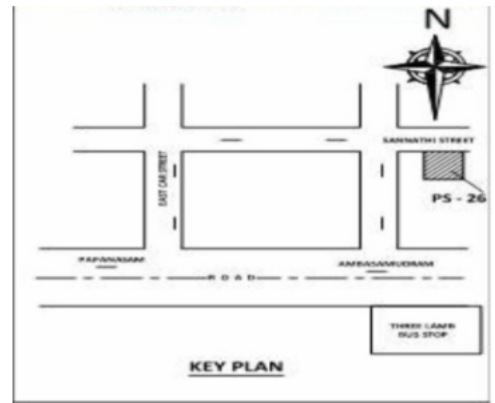

Cad View

Key MAP View