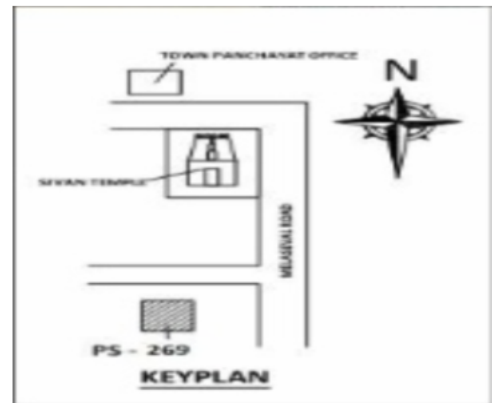

Google Map View

Polling Station Building Front View

Polling Station Front View

Cad View

Key MAP View

1 பெயர் : செண்டுபால்சுக் கணவர் பெயர்: பாஸ்கர் வீட்டு எண் : 1 வயது : 78 பாலினம் : பெண்	NEW0344879 Photo is available	2 பெயர் : மடசாமி தாயின் பெயர்: லெட்சுமி வீட்டு எண் : 1 வயது : 46 பாலினம் : ஆண்	NEW0722652 Photo is available	3 பெயர் : ராஜேஸ்வரன் தந்தை பெயர்: யசோதரன் வீட்டு எண் : 1 வயது : 24 பாலினம் : ஆண்	NEW2222206 Photo is available
4 பெயர் : செல்லப்பன் தந்தை பெயர்: முத்தையா வீட்டு எண் : 1E வயது : 73 பாலினம் : ஆண்	NEW2179869 Photo is available	5 பெயர் : மீனா கணவர் பெயர்: செல்லப்பன் வீட்டு எண் : 1E வயது : 68 பாலினம் : பெண்	NEW2179877 Photo is available	6 பெயர் : இராமையாப்பாண்டியன் தந்தை பெயர்: வெள்ளப்பாண்டித்தேவர் வீட்டு எண் : 1E வயது : 61 பாலினம் : ஆண்	NEW2179885 Photo is available
7 பெயர் : மகாலெட்சுமி கணவர் பெயர்: ராமையா வீட்டு எண் : 3 வயது : 44 பாலினம் : பெண்	GNF2207341 Photo is available	8 பெயர் : கிருஷ்ணவேணி தந்தை பெயர்: ராஜகோபால் வீட்டு எண் : 4 வயது : 33 பாலினம் : பெண்	NEW0959288 Photo is available	9 பெயர் : சாவித்திரி என்ற சாந்தி தந்தை பெயர்: பரமசிவன் வீட்டு எண் : 4 வயது : 32 பாலினம் : பெண்	NEW0963702 Photo is available
10 பெயர் : முத்துகல்யாணி கணவர் பெயர்: முருகன் வீட்டு எண் : 4-B வயது : 40 பாலினம் : பெண்	NEW1360171 Photo is available	11 பெயர் : நாகஅர்ஜீன் தந்தை பெயர்: மூர்த்தி வீட்டு எண் : 6ஏ வயது : 26 பாலினம் : ஆண்	NEW2222180 Photo is available	12 பெயர் : சூரியாமோல் கணவர் பெயர்: கார்த்திகேயன் வீட்டு எண் : 6/ஏ வயது : 30 பாலினம் : பெண்	NEW2309938 Photo is available
13 பெயர் : ஜெனோன் தந்தை பெயர்: மூர்த்தி வீட்டு எண் : 6/ஏ வயது : 23 பாலினம் : ஆண்	NEW2309904 Photo is available	14 பெயர் : எம் ஜி ஆர் தந்தை பெயர்: வீரபுத்திர நாடார் வீட்டு எண் : 6 கே வயது : 62 பாலினம் : ஆண்	NEW1068659 Photo is available	15 பெயர் : சூர்யா கார்த்திகேயன் தந்தை பெயர்: எம்ஜிஆர் வீட்டு எண் : 6 கே வயது : 27 பாலினம் : ஆண்	NEW1392273 Photo is available
16 பெயர் : ரவி தந்தை பெயர்: இசக்கி வீட்டு எண் : 8 வயது : 41 பாலினம் : ஆண்	GNF1869361 Photo is available	17 பெயர் : அன்புவிழி தந்தை பெயர்: நீலமேகன் வீட்டு எண் : 8ஏ வயது : 23 பாலினம் : பெண்	NEW2352482 Photo is available	18 பெயர் : ராஜன் தந்தை பெயர்: சுப்பிரமணியம் வீட்டு எண் : 9 வயது : 71 பாலினம் : ஆண்	NEW2179893 Photo is available
19 பெயர் : அன்னபூரணி கணவர் பெயர்: ராஜன் வீட்டு எண் : 9 வயது : 68 பாலினம் : பெண்	NEW2179901 Photo is available	20 பெயர் : வசுஷி கணவர் பெயர்: மகாலிங்கம் வீட்டு எண் : 10 வயது : 63 பாலினம் : பெண்	NEW2309961 Photo is available	21 பெயர் : மகாலிங்கம் தந்தை பெயர்: சோமசுந்தரம் வீட்டு எண் : 10 வயது : 63 பாலினம் : ஆண்	NEW2310936 Photo is available
22 பெயர் : ராஜகோபால் தந்தை பெயர்: கோவிந்தன் வீட்டு எண் : 11A வயது : 56 பாலினம் : ஆண்	NEW1068790 Photo is available	23 பெயர் : கோமதி கணவர் பெயர்: ராஜகோபால் வீட்டு எண் : 11A வயது : 49 பாலினம் : பெண்	NEW0959858 Photo is available	24 பெயர் : கோவிந்தராஜ் தந்தை பெயர்: ராஜகோபால் வீட்டு எண் : 11எ வயது : 25 பாலினம் : ஆண்	NEW1453687 Photo is available
25 பெயர் : ரா இலக்கியபுரீ தந்தை பெயர்: கோ ராஜகோபால் வீட்டு எண் : 11ஏ வயது : 21 பாலினம் : பெண்	NEW2495125 Photo is available	26 பெயர் : வள்ளிமாள் கணவர் பெயர்: கோபால்கம்பர் வீட்டு எண் : 12 வயது : 66 பாலினம் : பெண்	GNF2642361 Photo is available	27 பெயர் : இசக்கியமாள் கணவர் பெயர்: சிவன்பாண்டி வீட்டு எண் : 12 வயது : 51 பாலினம் : பெண்	NEW2179919 Photo is available
28 பெயர் : கணேசன் தந்தை பெயர்: கோபால்கம்பர் வீட்டு எண் : 12 வயது : 44 பாலினம் : ஆண்	GNF2207648 Photo is available	29 பெயர் : குருவம்மாள் கணவர் பெயர்: மாரியப்பன் வீட்டு எண் : 12 வயது : 40 பாலினம் : பெண்	NEW1068816 Photo is available	30 பெயர் : இசக்கியாண்டி தந்தை பெயர்: சிவன் பாண்டி வீட்டு எண் : 12-2 வயது : 30 பாலினம் : ஆண்	NEW1068782 Photo is available