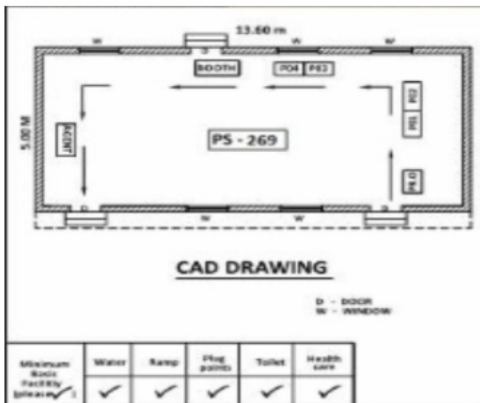

Google Map View

Polling Station Building Front View

Polling Station Front View

Cad View

Key MAP View

1 பெயர் : செண்டுபால்சுக் கணவர் பெயர்: பாஸ்கர் வீட்டு எண் : 1 வயது : 78 பாலினம் : பெண்	NEW0344879 Photo is available	2 பெயர் : மடசாமி தாயின் பெயர்: லெட்சுமி வீட்டு எண் : 1 வயது : 46 பாலினம் : ஆண்	NEW0722652 Photo is available	3 பெயர் : ராஜேஸ்வரன் தந்தை பெயர்: யசோதரன் வீட்டு எண் : 1 வயது : 24 பாலினம் : ஆண்	NEW2222206 Photo is available
4 பெயர் : செல்லப்பன் தந்தை பெயர்: முத்தையா வீட்டு எண் : 1E வயது : 73 பாலினம் : ஆண்	NEW2179869 Photo is available	5 பெயர் : மீனா கணவர் பெயர்: செல்லப்பன் வீட்டு எண் : 1E வயது : 68 பாலினம் : பெண்	NEW2179877 Photo is available	6 பெயர் : இராமையாப்பாண்டியன் தந்தை பெயர்: வெள்ளப்பாண்டித்தேவர் வீட்டு எண் : 1E வயது : 61 பாலினம் : ஆண்	NEW2179885 Photo is available
7 பெயர் : மகாலெட்சுமி கணவர் பெயர்: ராமையா வீட்டு எண் : 3 வயது : 44 பாலினம் : பெண்	GNF2207341 Photo is available	8 பெயர் : கிருஷ்ணவேணி தந்தை பெயர்: ராஜகோபால் வீட்டு எண் : 4 வயது : 33 பாலினம் : பெண்	NEW0959288 Photo is available	9 பெயர் : சாவித்திரி என்ற சாந்தி தந்தை பெயர்: பரமசிவன் வீட்டு எண் : 4 வயது : 32 பாலினம் : பெண்	NEW0963702 Photo is available
10 பெயர் : முத்துகல்யாணி கணவர் பெயர்: முருகன் வீட்டு எண் : 4-B வயது : 40 பாலினம் : பெண்	NEW1360171 Photo is available	11 பெயர் : நாகஅர்ஜீன் தந்தை பெயர்: மூர்த்தி வீட்டு எண் : 6ஏ வயது : 26 பாலினம் : ஆண்	NEW2222180 Photo is available	12 பெயர் : சூரியாமோல் கணவர் பெயர்: கார்த்திகேயன் வீட்டு எண் : 6/ஏ வயது : 30 பாலினம் : பெண்	NEW2309938 Photo is available
13 பெயர் : ஜெனோன் தந்தை பெயர்: மூர்த்தி வீட்டு எண் : 6/ஏ வயது : 23 பாலினம் : ஆண்	NEW2309904 Photo is available	14 பெயர் : எம் ஜி ஆர் தந்தை பெயர்: வீரபுத்திர நாடார் வீட்டு எண் : 6 கே வயது : 62 பாலினம் : ஆண்	NEW1068659 Photo is available	15 பெயர் : சூர்யா கார்த்திகேயன் தந்தை பெயர்: எம்ஜிஆர் வீட்டு எண் : 6 கே வயது : 27 பாலினம் : ஆண்	NEW1392273 Photo is available
16 பெயர் : ரவி தந்தை பெயர்: இசக்கி வீட்டு எண் : 8 வயது : 41 பாலினம் : ஆண்	GNF1869361 Photo is available	17 பெயர் : அன்புவிழி தந்தை பெயர்: நீலமேகன் வீட்டு எண் : 8ஏ வயது : 23 பாலினம் : பெண்	NEW2352482 Photo is available	18 பெயர் : ராஜன் தந்தை பெயர்: சுப்பிரமணியம் வீட்டு எண் : 9 வயது : 71 பாலினம் : ஆண்	NEW2179893 Photo is available
19 பெயர் : அன்னபூரணி கணவர் பெயர்: ராஜன் வீட்டு எண் : 9 வயது : 68 பாலினம் : பெண்	NEW2179901 Photo is available	20 பெயர் : வசுஷி கணவர் பெயர்: மகாலிங்கம் வீட்டு எண் : 10 வயது : 63 பாலினம் : பெண்	NEW2309961 Photo is available	21 பெயர் : மகாலிங்கம் தந்தை பெயர்: சோமசுந்தரம் வீட்டு எண் : 10 வயது : 63 பாலினம் : ஆண்	NEW2310936 Photo is available
22 பெயர் : ராஜகோபால் தந்தை பெயர்: கோவிந்தன் வீட்டு எண் : 11A வயது : 56 பாலினம் : ஆண்	NEW1068790 Photo is available	23 பெயர் : கோமதி கணவர் பெயர்: ராஜகோபால் வீட்டு எண் : 11A வயது : 49 பாலினம் : பெண்	NEW0959858 Photo is available	24 பெயர் : கோவிந்தராஜ் தந்தை பெயர்: ராஜகோபால் வீட்டு எண் : 11எ வயது : 25 பாலினம் : ஆண்	NEW1453687 Photo is available
25 பெயர் : ரா இலக்கியபுரீ தந்தை பெயர்: கோ ராஜகோபால் வீட்டு எண் : 11ஏ வயது : 21 பாலினம் : பெண்	NEW2495125 Photo is available	26 பெயர் : வள்ளிமாள் கணவர் பெயர்: கோபால்கம்பர் வீட்டு எண் : 12 வயது : 66 பாலினம் : பெண்	GNF2642361 Photo is available	27 பெயர் : இசக்கியமாள் கணவர் பெயர்: சிவன்பாண்டி வீட்டு எண் : 12 வயது : 51 பாலினம் : பெண்	NEW2179919 Photo is available
28 பெயர் : கணேசன் தந்தை பெயர்: கோபால்கம்பர் வீட்டு எண் : 12 வயது : 44 பாலினம் : ஆண்	GNF2207648 Photo is available	29 பெயர் : குருவம்மாள் கணவர் பெயர்: மாரியப்பன் வீட்டு எண் : 12 வயது : 40 பாலினம் : பெண்	NEW1068816 Photo is available	30 பெயர் : இசக்கியாண்டி தந்தை பெயர்: சிவன் பாண்டி வீட்டு எண் : 12-2 வயது : 30 பாலினம் : ஆண்	NEW1068782 Photo is available