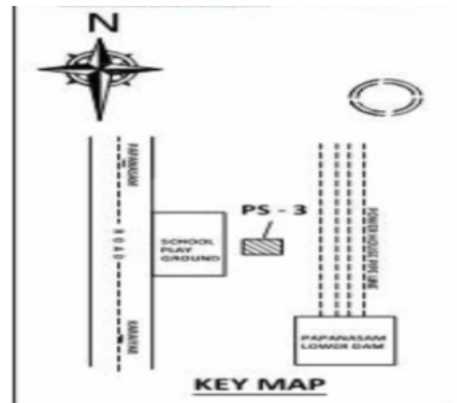

Google Map View

Polling Station Building Front View

Polling Station Front View

Cad View

Key MAP View

சட்டமன்றத் தொகுதியின் எண் மற்றும் பெயர் : 225-அம்மாசமுத்திரம்
பிரிவு எண் மற்றும் பெயர் 1-விக்கிரமசிங்கபுரம் (ந), பாபநாசம் கீழ் அணை