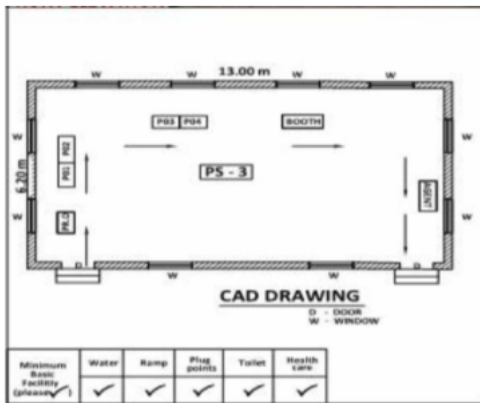

Google Map View

Polling Station Building Front View

Polling Station Front View

Cad View

Key MAP View

சட்டமன்றத் தொகுதியின் எண் மற்றும் பெயர் : 225-அம்மாசமுத்திரம்
பிரிவு எண் மற்றும் பெயர் 1-விக்கிரமசிங்கபுரம் (ந), பாபநாசம் கீழ் அணை