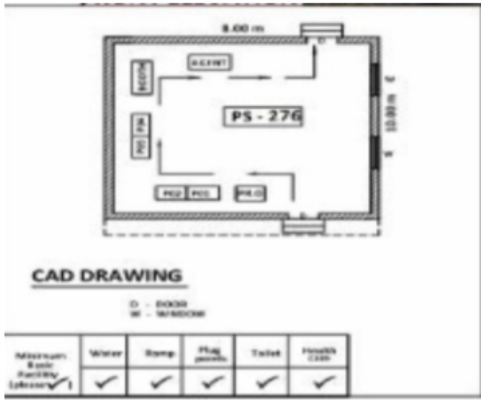

வாக்காளர் பதிவு அலுவலரின்
கையொப்பம்

Nazri Naksha

Google Map View

Polling Station Building Front View

Polling Station Front View

Cad View

Key MAP View

1 பெயர் : இசக்கி தந்தை பெயர் : மாடசாமித்தேவர் வீட்டு எண் : 1 வயது : 71 பாலினம் : ஆண் Photo is available	NEW2118743	2 பெயர் : ஜானகி கணவர் பெயர் : மாடசாமித்தேவர் வீட்டு எண் : 1 வயது : 66 பாலினம் : பெண் Photo is available	NEW2118750	3 பெயர் : சரஸ்வதி தந்தை பெயர் : சுப்பையா வீட்டு எண் : 1ஏ வயது : 27 பாலினம் : பெண் Photo is available	NEW1459247
4 பெயர் : பூதப்பாண்டியன் தந்தை பெயர் : சுப்பையா வீட்டு எண் : 1A/1 வயது : 24 பாலினம் : ஆண் Photo is available	NEW2207223	5 பெயர் : சுப்புலெட்சுமி கணவர் பெயர் : பூதப்பாண்டியன் வீட்டு எண் : 1எ/1 வயது : 21 பாலினம் : பெண் Photo is available	NEW2572279	6 பெயர் : சிவகார்த்திகேயன் தந்தை பெயர் : லெட்சுமணபெருமாள் வீட்டு எண் : 1B வயது : 27 பாலினம் : ஆண் Photo is available	NEW1475862
7 பெயர் : அகிலாண்டம் கணவர் பெயர் : முத்தையா வீட்டு எண் : 4 வயது : 84 பாலினம் : பெண் Photo is available	NEW2118776	8 பெயர் : இசக்கியம்மாள் தந்தை பெயர் : சுப்பிரமணியன் வீட்டு எண் : 4 வயது : 27 பாலினம் : பெண் Photo is available	NEW1513449	9 பெயர் : சுபாஷ் தந்தை பெயர் : சுப்பிரமணியன் வீட்டு எண் : 4 வயது : 25 பாலினம் : ஆண் Photo is available	NEW1513423
# 10 பெயர் : திவாகர் தந்தை பெயர் : பச்சமுத்து வீட்டு எண் : 4/26A வயது : 28 பாலினம் : ஆண் Photo is available	NEW1475888	11 பெயர் : வள்ளியம்மாள் கணவர் பெயர் : ரவி வீட்டு எண் : 4A வயது : 40 பாலினம் : பெண் Photo is available	NEW0834820	12 பெயர் : முருகன் தந்தை பெயர் : நம்பித் தேவர் வீட்டு எண் : 5 வயது : 62 பாலினம் : ஆண் Photo is available	NEW0962977
13 பெயர் : பட்டத்தி கணவர் பெயர் : முருகன் வீட்டு எண் : 5 வயது : 59 பாலினம் : பெண் Photo is available	NEW0962985	14 பெயர் : ஆனந்தி கணவர் பெயர் : சிவனுப்பாண்டியன் வீட்டு எண் : 5 வயது : 38 பாலினம் : பெண் Photo is available	NEW2305308	15 பெயர் : நம்பிராஜன் தந்தை பெயர் : முருகன் வீட்டு எண் : 5 வயது : 33 பாலினம் : ஆண் Photo is available	NEW1306497
16 பெயர் : மாடத்தி தந்தை பெயர் : இசக்கிப்பாண்டியன் வீட்டு எண் : 5 வயது : 26 பாலினம் : பெண் Photo is available	NEW1513381	17 பெயர் : பெமிளா தந்தை பெயர் : அசோகன் வீட்டு எண் : 5 வயது : 26 பாலினம் : பெண் Photo is available	NEW1514942	18 பெயர் : சுப்பையா தந்தை பெயர் : வண்ணமுத்துபிள்ளை வீட்டு எண் : 6 வயது : 70 பாலினம் : ஆண் Photo is available	NEW2118784
19 பெயர் : மூக்கம்மாள் கணவர் பெயர் : சுப்பையா வீட்டு எண் : 6 வயது : 65 பாலினம் : பெண் Photo is available	NEW2118792	20 பெயர் : பிச்சம்மாள் தந்தை பெயர் : மாடசாமி வீட்டு எண் : 6/7 வயது : 26 பாலினம் : பெண் Photo is available	NEW1511864	21 பெயர் : வானுவாமலை கணவர் பெயர் : சிவப்பிரகாஷம் வீட்டு எண் : 8 வயது : 45 பாலினம் : பெண் Photo is available	GNF1889542
22 பெயர் : சிவபிரகாசம் தந்தை பெயர் : மாடசாமி தேவர் வீட்டு எண் : 8-9 வயது : 47 பாலினம் : ஆண் Photo is available	NEW2118818	23 பெயர் : நவநீத கிருஷ்ணன் தந்தை பெயர் : சிவப்பிரகாசம் வீட்டு எண் : 8/9/8 வயது : 26 பாலினம் : ஆண் Photo is available	NEW1465319	24 பெயர் : இசக்கியம்மாள் தந்தை பெயர் : சுப்பையா வீட்டு எண் : 9 வயது : 27 பாலினம் : பெண் Photo is available	NEW1463553
# 25 பெயர் : சந்தன குமார் தந்தை பெயர் : சிவனுப்பாண்டியன் வீட்டு எண் : 10 வயது : 22 பாலினம் : ஆண் Photo is available	NEW2376572	26 பெயர் : கண்மணி தந்தை பெயர் : செல்வகுமார் வீட்டு எண் : 10/11 வயது : 26 பாலினம் : பெண் Photo is available	NEW1514785	27 பெயர் : ஏழாணைத்தேவர் தந்தை பெயர் : சிவனுத்தேவர் வீட்டு எண் : 11 வயது : 71 பாலினம் : ஆண் Photo is available	NEW2118826
28 பெயர் : முப்பிடாதி கணவர் பெயர் : ஏழாணைத்தேவர் வீட்டு எண் : 11 வயது : 69 பாலினம் : பெண் Photo is available	NEW2118834	29 பெயர் : சிவனுப்பாண்டியன் தந்தை பெயர் : ஏழாணைத்தேவர் வீட்டு எண் : 11 வயது : 43 பாலினம் : ஆண் Photo is available	GNF2212184	30 பெயர் : நாராயணன் தந்தை பெயர் : எழாணைத்தேவர் வீட்டு எண் : 11 வயது : 40 பாலினம் : ஆண் Photo is available	NEW0323931