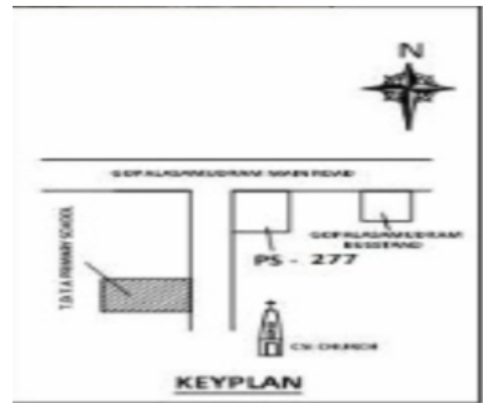

வாக்காளர் பதிவு அலுவலரின்  
கையொப்பம்

Nazri Naksha

Google Map View

Polling Station Building Front View

Polling Station Front View

Cad View

Key MAP View

|  |                                  |   |                                  |  |                                  |
|--|----------------------------------|---|----------------------------------|--|----------------------------------|
| 1<br>பெயர் : சிவசுப்பிரமணியன்<br>தந்தை பெயர்: குப்புசாமி கோனார்<br>வீட்டு எண் : 1<br>வயது : 69 பாலினம் : ஆண் | NEW2121358<br>Photo is available | 2<br>பெயர் : சங்கரம்மாள்<br>கணவர் பெயர்: சிவசுப்பிரமணியன்<br>வீட்டு எண் : 1<br>வயது : 64 பாலினம் : பெண் | NEW2121374<br>Photo is available | 3<br>பெயர் : பாலம்மாள்<br>கணவர் பெயர்: ஐயாபிள்ளை<br>வீட்டு எண் : 1<br>வயது : 61 பாலினம் : பெண்               | NEW2121382<br>Photo is available |
| 4<br>பெயர் : குப்புசாமி<br>தந்தை பெயர்: சிவசுப்பிரமணியன்<br>வீட்டு எண் : 1-4ஏ<br>வயது : 26 பாலினம் : ஆண்     | NEW2376457<br>Photo is available | 5<br>பெயர் : சிவகாமி<br>கணவர் பெயர்: வேல்முருகன்<br>வீட்டு எண் : 1-15A<br>வயது : 37 பாலினம் : பெண்      | NEW1393289<br>Photo is available | 6<br>பெயர் : பூங்கோதை நாச்சியார்<br>கணவர் பெயர்: அரிிராமன்<br>வீட்டு எண் : 1A-41<br>வயது : 33 பாலினம் : பெண் | NEW1126184<br>Photo is available |
| 7<br>பெயர் : கோமு<br>கணவர் பெயர்: இசக்கி<br>வீட்டு எண் : 2<br>வயது : 66 பாலினம் : பெண்                       | NEW2121408<br>Photo is available | 8<br>பெயர் : தேவேந்திரதேவி<br>தந்தை பெயர்: ஐயப்பன்<br>வீட்டு எண் : 2<br>வயது : 28 பாலினம் : பெண்        | NEW1306620<br>Photo is available | 9<br>பெயர் : பாலகிருஷ்ணன்<br>தந்தை பெயர்: முத்தையா<br>வீட்டு எண் : 3<br>வயது : 89 பாலினம் : ஆண்              | GNF1889740<br>Photo is available |
| 10<br>பெயர் : ஆனந்தராஜ்<br>தந்தை பெயர்: பாலகிருஷ்ணன்<br>வீட்டு எண் : 3<br>வயது : 57 பாலினம் : ஆண்            | GNF1892512<br>Photo is available | 11<br>பெயர் : முத்துலெட்சுமி<br>கணவர் பெயர்: ஆனந்தராஜ்<br>வீட்டு எண் : 3<br>வயது : 50 பாலினம் : பெண்    | GNF1890318<br>Photo is available | 12<br>பெயர் : சேகர்<br>தந்தை பெயர்: மாசானம்<br>வீட்டு எண் : 3 34பி<br>வயது : 68 பாலினம் : ஆண்                | NEW2423887<br>Photo is available |
| 13<br>பெயர் : முத்து<br>தந்தை பெயர்: இசக்கி<br>வீட்டு எண் : 3a-4<br>வயது : 71 பாலினம் : ஆண்                  | NEW1126374<br>Photo is available | 14<br>பெயர் : ராமுஅம்மாள்<br>கணவர் பெயர்: முத்து<br>வீட்டு எண் : 3A-4<br>வயது : 50 பாலினம் : பெண்       | NEW1126333<br>Photo is available | 15<br>பெயர் : பார்வதி<br>கணவர் பெயர்: சண்முகம்<br>வீட்டு எண் : 4<br>வயது : 79 பாலினம் : பெண்                 | NEW2121424<br>Photo is available |
| 16<br>பெயர் : இசக்கியம்மாள்<br>தந்தை பெயர்: சண்முகம்<br>வீட்டு எண் : 4<br>வயது : 74 பாலினம் : பெண்           | NEW2121432<br>Photo is available | 17<br>பெயர் : செல்லையா<br>தந்தை பெயர்: பாலையா<br>வீட்டு எண் : 4<br>வயது : 66 பாலினம் : ஆண்              | NEW2121440<br>Photo is available | 18<br>பெயர் : கௌரிபுஷ்பகலா<br>கணவர் பெயர்: அருணாசலம்<br>வீட்டு எண் : 4<br>வயது : 47 பாலினம் : பெண்           | GNF2212531<br>Photo is available |
| 19<br>பெயர் : ரவிக்குமார்<br>தந்தை பெயர்: செல்லையா<br>வீட்டு எண் : 4<br>வயது : 39 பாலினம் : ஆண்              | NEW1071174<br>Photo is available | 20<br>பெயர் : மாரியம்மாள்<br>கணவர் பெயர்: ரவிக்குமார்<br>வீட்டு எண் : 4<br>வயது : 35 பாலினம் : பெண்     | NEW1071166<br>Photo is available | # 21<br>பெயர் : அருள்ராஜ்<br>தந்தை பெயர்: சுப்பிரமணியன்<br>வீட்டு எண் : 11ஏ<br>வயது : 29 பாலினம் : ஆண்       | NEW1193663<br>Photo is available |
| 22<br>பெயர் : சேகர்<br>தந்தை பெயர்: பாலையா<br>வீட்டு எண் : 4-38<br>வயது : 60 பாலினம் : ஆண்                   | NEW1240720<br>Photo is available | 23<br>பெயர் : பாலம்மாள்<br>கணவர் பெயர்: சேகர்<br>வீட்டு எண் : 4-38<br>வயது : 57 பாலினம் : பெண்          | NEW1240704<br>Photo is available | 24<br>பெயர் : பார்த்திபன்<br>தந்தை பெயர்: சேகர்<br>வீட்டு எண் : 4-38<br>வயது : 31 பாலினம் : ஆண்              | NEW1135052<br>Photo is available |
| 25<br>பெயர் : பார்வதி<br>கணவர் பெயர்: சுப்பையா<br>வீட்டு எண் : 5<br>வயது : 76 பாலினம் : பெண்                 | NEW2121465<br>Photo is available | 26<br>பெயர் : லெட்சுமி<br>கணவர் பெயர்: முப்பிடாதி<br>வீட்டு எண் : 5<br>வயது : 53 பாலினம் : பெண்         | NEW1071265<br>Photo is available | 27<br>பெயர் : மலையப்பன்<br>தந்தை பெயர்: ஆறுமுகம்<br>வீட்டு எண் : 5-27B1<br>வயது : 75 பாலினம் : ஆண்           | NEW0835330<br>Photo is available |
| 28<br>பெயர் : சுடலை<br>தந்தை பெயர்: மாடசாமி<br>வீட்டு எண் : 6<br>வயது : 66 பாலினம் : ஆண்                     | GNF1890532<br>Photo is available | 29<br>பெயர் : ஜெயா<br>கணவர் பெயர்: மாயாண்டி<br>வீட்டு எண் : 6<br>வயது : 53 பாலினம் : பெண்               | NEW2121499<br>Photo is available | 30<br>பெயர் : ஆறுமுகம்<br>தந்தை பெயர்: சுப்பிரமணியன்<br>வீட்டு எண் : 6<br>வயது : 44 பாலினம் : ஆண்            | NEW1071232<br>Photo is available |