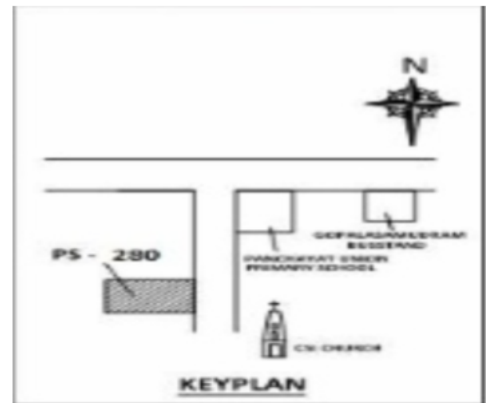

Google Map View

Polling Station Building Front View

Polling Station Front View

Cad View

Key MAP View

சட்டமன்றத் தொகுதியின் எண் மற்றும் பெயர் : 225-அம்பாசமுத்திரம்
பிரிவு எண் மற்றும் பெயர் 1-கோபாலசமுத்திரம் (பே), வார்டு எண் 7 சற்குணவிநாயகர் கோவில்தெரு