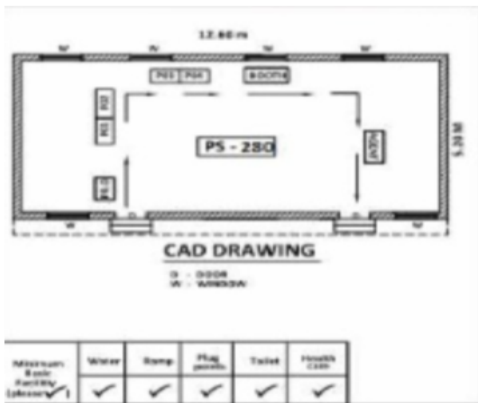

Google Map View

Polling Station Building Front View

Polling Station Front View

Cad View

Key MAP View

சட்டமன்றத் தொகுதியின் எண் மற்றும் பெயர் : 225-அம்பாசமுத்திரம்
பிரிவு எண் மற்றும் பெயர் 1-கோபாலசமுத்திரம் (பே), வார்டு எண் 7 சற்குணவிநாயகர் கோவில்தெரு