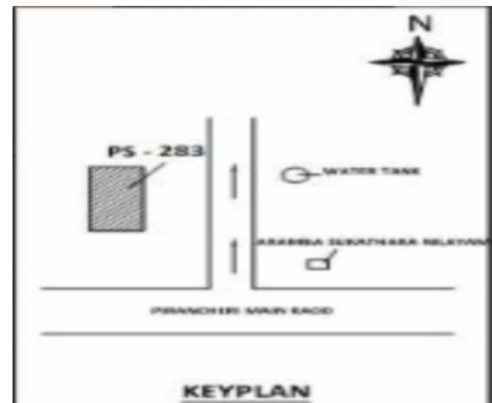

**3. வாக்குச் சாவடியின் விவரங்கள்**

<p><b>வாக்குச் சாவடியின் எண் மற்றும் பெயர் :</b></p> <p>308 - பஞ்சாயத்து ய+னியன் ஆரம்பப் பள்ளி கிழக்கு கட்டிடம் பிரேஞ்சேரி</p> <p><b>வாக்குச் சாவடியின் முகவரி :</b></p> <p>பஞ்சாயத்து ய+னியன் ஆரம்பப் பள்ளி கிழக்கு கட்டிடம் பிரேஞ்சேரி</p>	<p style="text-align: center;"><b>வாக்குச் சாவடியின் வகைப்பாடு (ஆண்/பெண்/பொது)</b></p> <p style="text-align: center;"><b>துணை வாக்குச் சாவடிகளின் எண்ணிக்கை :</b></p>	<p>பொது</p> <p style="font-size: 24px;">0</p>
--	---	---

**4. வாக்காளர்களின் எண்ணிக்கை**

தொடங்கும் வரிசை எண்	முடியும் வரிசை எண்.	நிகர வாக்காளர்களின் எண்ணிக்கை			
		ஆண்	பெண்	மூன்றாம் பாலினம்	மொத்தம்
1	550	259	282	0	541

கையொப்பம்

Nazri Naksha

Google Map View

Polling Station Building Front View

Polling Station Front View

Cad View

Key MAP View

சட்டமன்றத் தொகுதியின் எண் மற்றும் பெயர் : 225-அம்பாசமுத்திரம்  
பிரிவு எண் மற்றும் பெயர் 1-கோபாலசமுத்திரம் (பே), வார்டு எண் 6 தங்கம்மாள் கோவில் தெரு

பாகம் எண் : 308