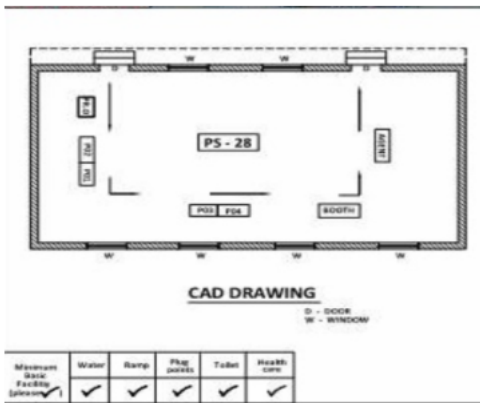

கையொப்பம்

Nazri Naksha

Google Map View

Polling Station Building Front View

Polling Station Front View

Cad View

Key MAP View

சட்டமன்றத் தொகுதியின் எண் மற்றும் பெயர் : 225-அம்பாமுத்திரம் பிரிவு எண் மற்றும் பெயர் 1-விக்கிரமசிங்கபுரம் (ந), பிள்ளையார் கோவில் தெரு