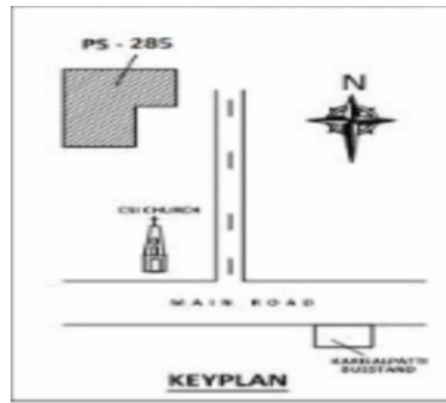

Google Map View

Polling Station Building Front View

Polling Station Front View

Cad View

Key MAP View

1 பெயர் : எஸ்தர் கணவர் பெயர்: அலெக்ஸ் வீட்டு எண் : 1 வயது : 58 பாலினம் : பெண்	NEW0560136 Photo is available	2 பெயர் : ராபர்ட் தந்தை பெயர்: ராஜா வீட்டு எண் : 1 வயது : 50 பாலினம் : ஆண்	NEW0560029 Photo is available	3 பெயர் : ரெஜி கணவர் பெயர்: டேவிட் வீட்டு எண் : 1 வயது : 46 பாலினம் : பெண்	NEW0724195 Photo is available
4 பெயர் : அன்னஜெயா கணவர் பெயர்: ராபர்ட் வீட்டு எண் : 1 வயது : 45 பாலினம் : பெண்	NEW0560219 Photo is available	5 பெயர் : ஜெயகிளி தாயின் பெயர்: எலிசபெத் வீட்டு எண் : 1 வயது : 43 பாலினம் : பெண்	GNF1916188 Photo is available	6 பெயர் : எஸ்தர் கணவர் பெயர்: ஆல்பர்ட் வீட்டு எண் : 1 வயது : 43 பாலினம் : பெண்	NEW0560060 Photo is available
7 பெயர் : கன்னிமரியாள் கணவர் பெயர்: மணிக்ஞட்டி வீட்டு எண் : 1 வயது : 42 பாலினம் : பெண்	NEW0636951 Photo is available	8 பெயர் : எஸ்தர் ராணி கணவர் பெயர்: நல்லதம்பி வீட்டு எண் : 1-1 வயது : 42 பாலினம் : பெண்	NEW0327734 Photo is available	S 9 பெயர் : லில்லியன் ஸ்டீன்லி தந்தை பெயர்: டேவிட் சாமுவேல் ஞானராஜ் வீட்டு எண் : 1-12-52 வயது : 31 பாலினம் : ஆண்	NEW0976894 Photo is available
10 பெயர் : கலைச்செல்வி பொ கணவர் பெயர்: நியூட்டன் தேவதாசன் வீட்டு எண் : 1/38 வயது : 52 பாலினம் : பெண்	NEW2392066 Photo is available	S 11 பெயர் : பொன்னுத்தாரை தந்தை பெயர்: ரெத்தினமணி வீட்டு எண் : 1-61 வயது : 40 பாலினம் : ஆண்	NEW0976985 Photo is available	12 பெயர் : பிரிட்டோ ஜாஷ்வாராஜேஷ் தந்தை பெயர்: ஞானதுரை வீட்டு எண் : 1-95 வயது : 32 பாலினம் : ஆண்	NEW0976787 Photo is available
13 பெயர் : செர்லின் தந்தை பெயர்: சாலமோன் ராஜ் வீட்டு எண் : 1/143 வயது : 24 பாலினம் : பெண்	NEW2377224 Photo is available	14 பெயர் : எப்னேசர் புஷ்பமலர் தந்தை பெயர்: வர்கீஸ் வீட்டு எண் : 1-158 வயது : 31 பாலினம் : பெண்	NEW0977322 Photo is available	15 பெயர் : சில்விஷ் புஷ்பா தந்தை பெயர்: ஜெயசிங் வீட்டு எண் : 1-174 வயது : 33 பாலினம் : பெண்	NEW0976860 Photo is available
16 பெயர் : யோவான் தந்தை பெயர்: தங்கையா வீட்டு எண் : 1A வயது : 54 பாலினம் : ஆண்	GNF1135656 Photo is available	17 பெயர் : தங்கதுரை தந்தை பெயர்: முண்டன் வீட்டு எண் : 2/110 வயது : 57 பாலினம் : ஆண்	NEW2239614 Photo is available	18 பெயர் : டெம்சி பாக்கியவதி கணவர் பெயர்: ஜெரால்டு மாணிக்கராஜா வீட்டு எண் : 2-204 வயது : 49 பாலினம் : பெண்	NEW0977298 Photo is available
19 பெயர் : ஷிலிஷ்டிக் தேவ செல்வி தந்தை பெயர்: சாமுவேல் வீட்டு எண் : 2-259 வயது : 31 பாலினம் : பெண்	NEW0976639 Photo is available	20 பெயர் : ஆமோஸ் தந்தை பெயர்: ஆசீர்வாதம் வீட்டு எண் : 3 வயது : 80 பாலினம் : ஆண்	NEW2152866 Photo is available	21 பெயர் : ஞானமணி கணவர் பெயர்: செல்வினராஜ் வீட்டு எண் : 3 வயது : 57 பாலினம் : பெண்	GNF2508497 Photo is available
22 பெயர் : ஏசுராஜா தந்தை பெயர்: ஆமோஸ் வீட்டு எண் : 3 வயது : 46 பாலினம் : ஆண்	GNF1916121 Photo is available	23 பெயர் : தவசிக்கனி கணவர் பெயர்: ஏசுராஜா வீட்டு எண் : 3 வயது : 46 பாலினம் : பெண்	GNF1916113 Photo is available	24 பெயர் : ரீட்டா தந்தை பெயர்: செல்வின ராஜ் வீட்டு எண் : 3 வயது : 29 பாலினம் : பெண்	NEW1320027 Photo is available
25 பெயர் : கிறிஸ்டோபர் தந்தை பெயர்: இயேசுராஜா வீட்டு எண் : 3 4 வயது : 24 பாலினம் : ஆண்	NEW2281566 Photo is available	26 பெயர் : ராஜ கனி கணவர் பெயர்: ஜெய குமார் வீட்டு எண் : 3-5a வயது : 56 பாலினம் : பெண்	NEW1320043 Photo is available	27 பெயர் : ஜெயசீலி கணவர் பெயர்: ஜெயக்குமார் வீட்டு எண் : 4 வயது : 45 பாலினம் : பெண்	GNF2217084 Photo is available
28 பெயர் : ஞானம் தந்தை பெயர்: தாவீது ஏசுவடியான் வீட்டு எண் : 4 வயது : 45 பாலினம் : ஆண்	GNF2681922 Photo is available	29 பெயர் : ஜெயராஜ் தந்தை பெயர்: செல்லபாண்டி வீட்டு எண் : 4 வயது : 41 பாலினம் : ஆண்	NEW0976621 Photo is available	30 பெயர் : ஓசியா ராஜா தந்தை பெயர்: ராஜா சிங் வீட்டு எண் : 4 வயது : 36 பாலினம் : ஆண்	NEW0424549 Photo is available