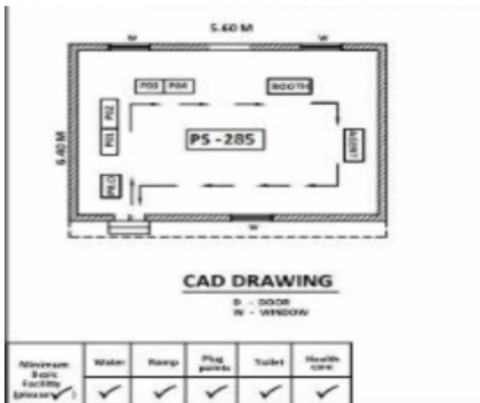

Google Map View

Polling Station Building Front View

Polling Station Front View

Cad View

Key MAP View

1 பெயர் : எஸ்தர் கணவர் பெயர்: அலெக்ஸ் வீட்டு எண் : 1 வயது : 58 பாலினம் : பெண்	NEW0560136 Photo is available	2 பெயர் : ராபர்ட் தந்தை பெயர்: ராஜா வீட்டு எண் : 1 வயது : 50 பாலினம் : ஆண்	NEW0560029 Photo is available	3 பெயர் : ரெஜி கணவர் பெயர்: டேவிட் வீட்டு எண் : 1 வயது : 46 பாலினம் : பெண்	NEW0724195 Photo is available
4 பெயர் : அன்னஜெயா கணவர் பெயர்: ராபர்ட் வீட்டு எண் : 1 வயது : 45 பாலினம் : பெண்	NEW0560219 Photo is available	5 பெயர் : ஜெயகிளி தாயின் பெயர்: எலிசபெத் வீட்டு எண் : 1 வயது : 43 பாலினம் : பெண்	GNF1916188 Photo is available	6 பெயர் : எஸ்தர் கணவர் பெயர்: ஆல்பர்ட் வீட்டு எண் : 1 வயது : 43 பாலினம் : பெண்	NEW0560060 Photo is available
7 பெயர் : கன்னிமரியாள் கணவர் பெயர்: மணிக்ஞட்டி வீட்டு எண் : 1 வயது : 42 பாலினம் : பெண்	NEW0636951 Photo is available	8 பெயர் : எஸ்தர் ராணி கணவர் பெயர்: நல்லதம்பி வீட்டு எண் : 1-1 வயது : 42 பாலினம் : பெண்	NEW0327734 Photo is available	S 9 பெயர் : லில்லியன் ஸ்டீன்லி தந்தை பெயர்: டேவிட் சாமுவேல் ஞானராஜ் வீட்டு எண் : 1-12-52 வயது : 31 பாலினம் : ஆண்	NEW0976894 Photo is available
10 பெயர் : கலைச்செல்வி பொ கணவர் பெயர்: நியூட்டன் தேவதாசன் வீட்டு எண் : 1/38 வயது : 52 பாலினம் : பெண்	NEW2392066 Photo is available	S 11 பெயர் : பொன்னுத்தாரை தந்தை பெயர்: ரெத்தினமணி வீட்டு எண் : 1-61 வயது : 40 பாலினம் : ஆண்	NEW0976985 Photo is available	12 பெயர் : பிரிட்டோ ஜாஷ்வாராஜேஷ் தந்தை பெயர்: ஞானதுரை வீட்டு எண் : 1-95 வயது : 32 பாலினம் : ஆண்	NEW0976787 Photo is available
13 பெயர் : செர்லின் தந்தை பெயர்: சாலமோன் ராஜ் வீட்டு எண் : 1/143 வயது : 24 பாலினம் : பெண்	NEW2377224 Photo is available	14 பெயர் : எப்னேசர் புஷ்பமலர் தந்தை பெயர்: வர்கீஸ் வீட்டு எண் : 1-158 வயது : 31 பாலினம் : பெண்	NEW0977322 Photo is available	15 பெயர் : சில்விஷ் புஷ்பா தந்தை பெயர்: ஜெயசிங் வீட்டு எண் : 1-174 வயது : 33 பாலினம் : பெண்	NEW0976860 Photo is available
16 பெயர் : யோவான் தந்தை பெயர்: தங்கையா வீட்டு எண் : 1A வயது : 54 பாலினம் : ஆண்	GNF1135656 Photo is available	17 பெயர் : தங்கதுரை தந்தை பெயர்: முண்டன் வீட்டு எண் : 2/110 வயது : 57 பாலினம் : ஆண்	NEW2239614 Photo is available	18 பெயர் : டெம்சி பாக்கியவதி கணவர் பெயர்: ஜெரால்டு மாணிக்கராஜா வீட்டு எண் : 2-204 வயது : 49 பாலினம் : பெண்	NEW0977298 Photo is available
19 பெயர் : ஷிலிஷ்டிக் தேவ செல்வி தந்தை பெயர்: சாமுவேல் வீட்டு எண் : 2-259 வயது : 31 பாலினம் : பெண்	NEW0976639 Photo is available	20 பெயர் : ஆமோஸ் தந்தை பெயர்: ஆசீர்வாதம் வீட்டு எண் : 3 வயது : 80 பாலினம் : ஆண்	NEW2152866 Photo is available	21 பெயர் : ஞானமணி கணவர் பெயர்: செல்வினராஜ் வீட்டு எண் : 3 வயது : 57 பாலினம் : பெண்	GNF2508497 Photo is available
22 பெயர் : ஏசுராஜா தந்தை பெயர்: ஆமோஸ் வீட்டு எண் : 3 வயது : 46 பாலினம் : ஆண்	GNF1916121 Photo is available	23 பெயர் : தவசிக்கனி கணவர் பெயர்: ஏசுராஜா வீட்டு எண் : 3 வயது : 46 பாலினம் : பெண்	GNF1916113 Photo is available	24 பெயர் : ரீட்டா தந்தை பெயர்: செல்வின ராஜ் வீட்டு எண் : 3 வயது : 29 பாலினம் : பெண்	NEW1320027 Photo is available
25 பெயர் : கிறிஸ்டோபர் தந்தை பெயர்: இயேசுராஜா வீட்டு எண் : 3 4 வயது : 24 பாலினம் : ஆண்	NEW2281566 Photo is available	26 பெயர் : ராஜ கனி கணவர் பெயர்: ஜெய குமார் வீட்டு எண் : 3-5a வயது : 56 பாலினம் : பெண்	NEW1320043 Photo is available	27 பெயர் : ஜெயசீலி கணவர் பெயர்: ஜெயக்குமார் வீட்டு எண் : 4 வயது : 45 பாலினம் : பெண்	GNF2217084 Photo is available
28 பெயர் : ஞானம் தந்தை பெயர்: தாவீது ஏசுவடியான் வீட்டு எண் : 4 வயது : 45 பாலினம் : ஆண்	GNF2681922 Photo is available	29 பெயர் : ஜெயராஜ் தந்தை பெயர்: செல்லபாண்டி வீட்டு எண் : 4 வயது : 41 பாலினம் : ஆண்	NEW0976621 Photo is available	30 பெயர் : ஓசியா ராஜா தந்தை பெயர்: ராஜா சிங் வீட்டு எண் : 4 வயது : 36 பாலினம் : ஆண்	NEW0424549 Photo is available