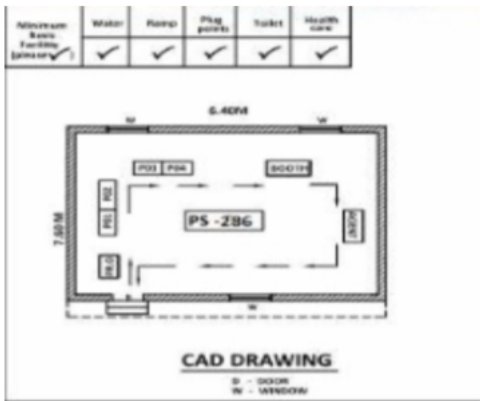

Google Map View

Polling Station Building Front View

Polling Station Front View

Cad View

Key MAP View

சட்டமன்றத் தொகுதியின் எண் மற்றும் பெயர் : 225-அம்பாசமுத்திரம்
பிரிவு எண் மற்றும் பெயர் 1-பூங்குடையார்குளம் (வ.கி), கரிசல்பட்டி (ஊ), பிளாக் எண் 2 பூங்குடையார்குளம்