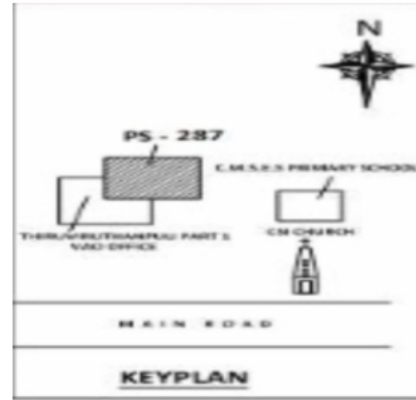

Key MAP View