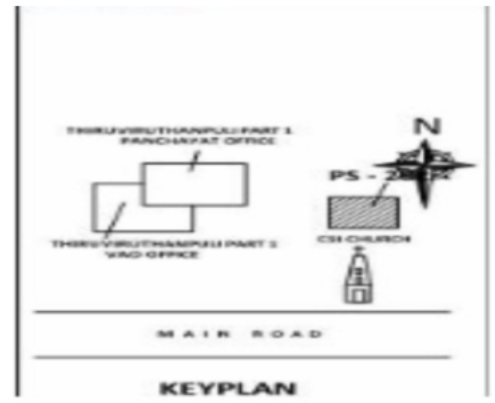

Key MAP View