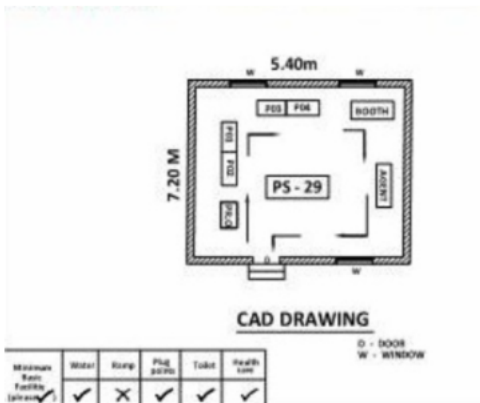

Google Map View

Polling Station Building Front View

Polling Station Front View

Cad View

Key MAP View

சட்டமன்றத் தொகுதியின் எண் மற்றும் பெயர் : 225-அம்பாசமுத்திரம்
பிரிவு எண் மற்றும் பெயர் 1-விக்கிரமசிங்கபுரம் (ந), அம்பாள் ஆஸ்பத்திரி தெரு