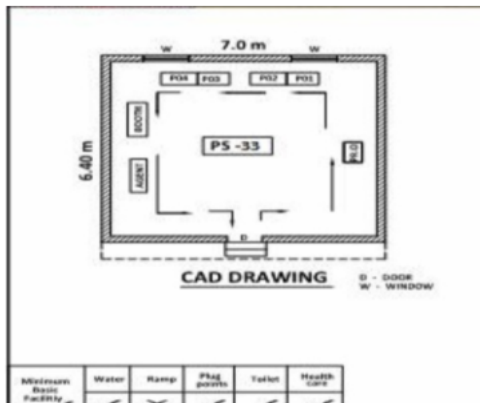

Cad View

Key MAP View