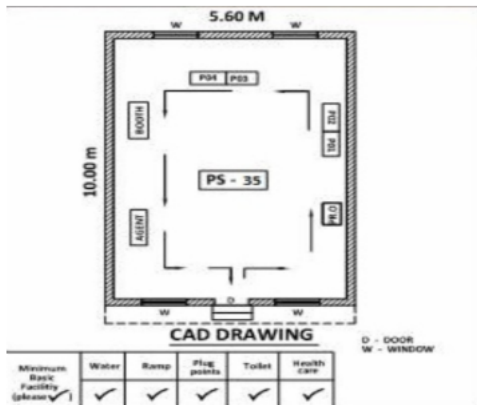

Google Map View

Polling Station Building Front View

Polling Station Front View

Cad View

Key MAP View

சட்டமன்றத் தொகுதியின் எண் மற்றும் பெயர் : 225-அம்பாசமுத்திரம்
பிரிவு எண் மற்றும் பெயர் 1-விக்கிரமசிங்கபுரம் (ந), பன்னிமாடசாமி கோவில் தெரு