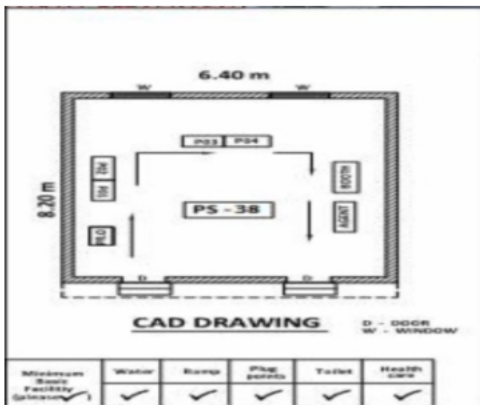

Cad View

Key MAP View