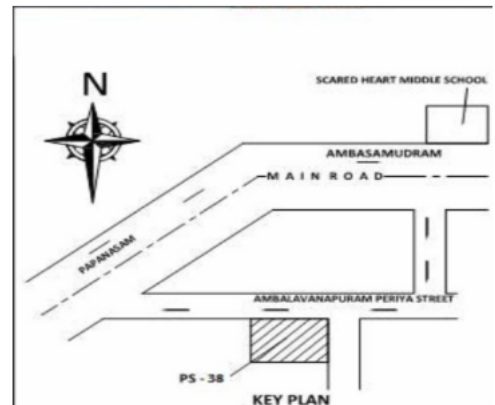

Cad View

Key MAP View