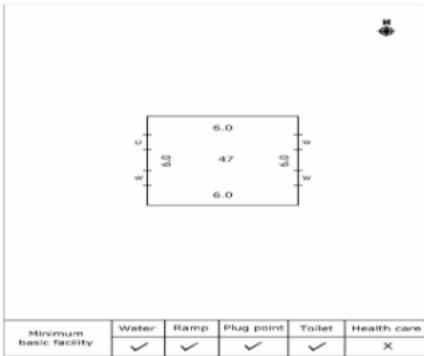

Google Map View

Polling Station Building Front View

Polling Station Front View

Cad View

Key MAP View

சட்டமன்றத் தொகுதியின் எண் மற்றும் பெயர் : 225-அம்பாசமுத்திரம் மற்றும் பெயர் 1-விக்கிரமசிங்கபுரம் (ந), அம்பலவாணபுரம் மெயின்ரோடு பிரிவு எண் மற்றும் பெயர்