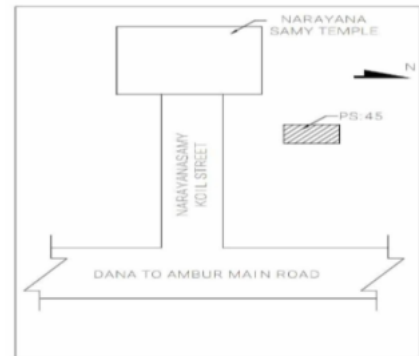

Google Map View

Polling Station Building Front View

Polling Station Front View

Cad View

Key MAP View

1 பெயர் : சத்தியவேல் தந்தை பெயர்: அருணாசலம் வீட்டு எண் : 1 வயது : 57 பாலினம் : ஆண் Photo is available	NEW1636968	2 பெயர் : சுவேதா தந்தை பெயர்: கணேசன் வீட்டு எண் : 1 வயது : 29 பாலினம் : பெண் Photo is available	NEW1440155	3 பெயர் : வெள்ளதுரைச்சி கணவர் பெயர்: கற்பகராசபாண்டியன் வீட்டு எண் : 1E வயது : 61 பாலினம் : பெண் Photo is available	NEW1636984
4 பெயர் : காளியம்மாள் கணவர் பெயர்: ராஜா வீட்டு எண் : 1E வயது : 61 பாலினம் : பெண் Photo is available	NEW1636992	S 5 பெயர் : சேவியர்ராஜா தந்தை பெயர்: ராயப்பன் வீட்டு எண் : 1வெஸ்ச-1 வயது : 50 பாலினம் : ஆண் Photo is available	CFX1076249	6 பெயர் : செல்வம் தந்தை பெயர்: சுப்பிரமணியன் வீட்டு எண் : 2-254 வயது : 42 பாலினம் : ஆண் Photo is available	NEW0654939
7 பெயர் : வேம்பையா தந்தை பெயர்: நவந்தகிருஷ்ணன் வீட்டு எண் : 2A வயது : 62 பாலினம் : ஆண் Photo is available	NEW1599091	8 பெயர் : மகேந்திரன் தந்தை பெயர்: நாராயணசாமி வீட்டு எண் : 2E வயது : 57 பாலினம் : ஆண் Photo is available	NEW1637008	9 பெயர் : கண்ணன் தந்தை பெயர்: நாராயணசாமி வீட்டு எண் : 2E வயது : 49 பாலினம் : ஆண் Photo is available	CFX1665512
10 பெயர் : முத்துக்கனி கணவர் பெயர்: கண்ணன் வீட்டு எண் : 2E வயது : 47 பாலினம் : பெண் Photo is available	CFX1665553	11 பெயர் : முருகன் தந்தை பெயர்: மாரிமுத்துவேளார் வீட்டு எண் : 3B வயது : 62 பாலினம் : ஆண் Photo is available	NEW1145903	12 பெயர் : வள்ளியம்மாள் கணவர் பெயர்: முருகன் வீட்டு எண் : 3B வயது : 57 பாலினம் : பெண் Photo is available	NEW1145929
13 பெயர் : பழனி தந்தை பெயர்: முருகன் வீட்டு எண் : 3B வயது : 35 பாலினம் : ஆண் Photo is available	NEW1145887	14 பெயர் : முத்துகுமார் தந்தை பெயர்: முருகன் வீட்டு எண் : 3B வயது : 34 பாலினம் : ஆண் Photo is available	NEW1145895	15 பெயர் : வசந்தகுமார் தந்தை பெயர்: செந்தூர் பாண்டியன் வீட்டு எண் : 3டி வயது : 23 பாலினம் : ஆண் Photo is available	NEW2252369
16 பெயர் : செந்தூர்பாண்டியன் தந்தை பெயர்: வலங்காபுரிபாண்டியன் வீட்டு எண் : 3D-12 வயது : 48 பாலினம் : ஆண் Photo is available	NEW1637024	17 பெயர் : தேவி கணவர் பெயர்: செந்தூர்பாண்டியன் வீட்டு எண் : 3D-12 வயது : 42 பாலினம் : பெண் Photo is available	CFX1665389	18 பெயர் : ராமலெட்சுமி கணவர் பெயர்: இசக்கிமுத்து வீட்டு எண் : 5-108L-5 வயது : 46 பாலினம் : பெண் Photo is available	NEW0542118
19 பெயர் : ரமேஷ் தந்தை பெயர்: செல்வராஜ் வீட்டு எண் : 5A வயது : 33 பாலினம் : ஆண் Photo is available	NEW0770057	20 பெயர் : மாரி கணவர் பெயர்: கருத்தப்பாண்டி வீட்டு எண் : 5B வயது : 53 பாலினம் : பெண் Photo is available	NEW1637032	21 பெயர் : சுகா கணவர் பெயர்: மகேந்திரன் வீட்டு எண் : 5C வயது : 42 பாலினம் : பெண் Photo is available	NEW0182360
22 பெயர் : அழகுதுரை தந்தை பெயர்: முத்துப்பாண்டி வீட்டு எண் : 5I வயது : 69 பாலினம் : ஆண் Photo is available	CFX1666353	23 பெயர் : முத்துலெட்சுமி கணவர் பெயர்: அழகுதுரை வீட்டு எண் : 5I வயது : 66 பாலினம் : பெண் Photo is available	NEW1637040	24 பெயர் : தங்கத்துரை தந்தை பெயர்: முருகையா பாண்டி வீட்டு எண் : 5J வயது : 30 பாலினம் : ஆண் Photo is available	NEW1003623
25 பெயர் : செல்வி கணவர் பெயர்: அசோக்குமார் வீட்டு எண் : 6-12 வயது : 44 பாலினம் : பெண் Photo is available	NEW0874982	26 பெயர் : அசோக்குமார் தந்தை பெயர்: சேகர் வீட்டு எண் : 6-12 வயது : 42 பாலினம் : ஆண் Photo is available	NEW1003870	27 பெயர் : கண்ணன் தந்தை பெயர்: லெட்சுமணன் வீட்டு எண் : 6A வயது : 52 பாலினம் : ஆண் Photo is available	NEW1637057
28 பெயர் : சுப்புலட்சுமி கணவர் பெயர்: கண்ணன் வீட்டு எண் : 6A வயது : 49 பாலினம் : பெண் Photo is available	NEW1637065	29 பெயர் : பிரம்மசக்தி கணவர் பெயர்: முருகன் வீட்டு எண் : 6A1 வயது : 50 பாலினம் : பெண் Photo is available	NEW0874990	30 பெயர் : முருகன் தந்தை பெயர்: லெட்சுமணன் வீட்டு எண் : 6A1 வயது : 49 பாலினம் : ஆண் Photo is available	NEW1637073