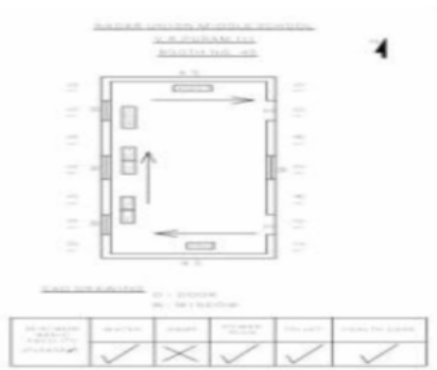

Google Map View

Polling Station Building Front View

Polling Station Front View

Cad View

Key MAP View

1 பெயர் : சத்தியவேல் தந்தை பெயர்: அருணாசலம் வீட்டு எண் : 1 வயது : 57 பாலினம் : ஆண் Photo is available	NEW1636968	2 பெயர் : சுவேதா தந்தை பெயர்: கணேசன் வீட்டு எண் : 1 வயது : 29 பாலினம் : பெண் Photo is available	NEW1440155	3 பெயர் : வெள்ளதுரைச்சி கணவர் பெயர்: கற்பகராசபாண்டியன் வீட்டு எண் : 1E வயது : 61 பாலினம் : பெண் Photo is available	NEW1636984
4 பெயர் : காளியம்மாள் கணவர் பெயர்: ராஜா வீட்டு எண் : 1E வயது : 61 பாலினம் : பெண் Photo is available	NEW1636992	S 5 பெயர் : சேவியர்ராஜா தந்தை பெயர்: ராயப்பன் வீட்டு எண் : 1வெஸ்ச-1 வயது : 50 பாலினம் : ஆண் Photo is available	CFX1076249	6 பெயர் : செல்வம் தந்தை பெயர்: சுப்பிரமணியன் வீட்டு எண் : 2-254 வயது : 42 பாலினம் : ஆண் Photo is available	NEW0654939
7 பெயர் : வேம்பையா தந்தை பெயர்: நவந்தகிருஷ்ணன் வீட்டு எண் : 2A வயது : 62 பாலினம் : ஆண் Photo is available	NEW1599091	8 பெயர் : மகேந்திரன் தந்தை பெயர்: நாராயணசாமி வீட்டு எண் : 2E வயது : 57 பாலினம் : ஆண் Photo is available	NEW1637008	9 பெயர் : கண்ணன் தந்தை பெயர்: நாராயணசாமி வீட்டு எண் : 2E வயது : 49 பாலினம் : ஆண் Photo is available	CFX1665512
10 பெயர் : முத்துக்கனி கணவர் பெயர்: கண்ணன் வீட்டு எண் : 2E வயது : 47 பாலினம் : பெண் Photo is available	CFX1665553	11 பெயர் : முருகன் தந்தை பெயர்: மாரிமுத்துவேளார் வீட்டு எண் : 3B வயது : 62 பாலினம் : ஆண் Photo is available	NEW1145903	12 பெயர் : வள்ளியம்மாள் கணவர் பெயர்: முருகன் வீட்டு எண் : 3B வயது : 57 பாலினம் : பெண் Photo is available	NEW1145929
13 பெயர் : பழனி தந்தை பெயர்: முருகன் வீட்டு எண் : 3B வயது : 35 பாலினம் : ஆண் Photo is available	NEW1145887	14 பெயர் : முத்துகுமார் தந்தை பெயர்: முருகன் வீட்டு எண் : 3B வயது : 34 பாலினம் : ஆண் Photo is available	NEW1145895	15 பெயர் : வசந்தகுமார் தந்தை பெயர்: செந்தூர் பாண்டியன் வீட்டு எண் : 3டி வயது : 23 பாலினம் : ஆண் Photo is available	NEW2252369
16 பெயர் : செந்தூர்பாண்டியன் தந்தை பெயர்: வலங்காபுரிபாண்டியன் வீட்டு எண் : 3D-12 வயது : 48 பாலினம் : ஆண் Photo is available	NEW1637024	17 பெயர் : தேவி கணவர் பெயர்: செந்தூர்பாண்டியன் வீட்டு எண் : 3D-12 வயது : 42 பாலினம் : பெண் Photo is available	CFX1665389	18 பெயர் : ராமலெட்சுமி கணவர் பெயர்: இசக்கிமுத்து வீட்டு எண் : 5-108L-5 வயது : 46 பாலினம் : பெண் Photo is available	NEW0542118
19 பெயர் : ரமேஷ் தந்தை பெயர்: செல்வராஜ் வீட்டு எண் : 5A வயது : 33 பாலினம் : ஆண் Photo is available	NEW0770057	20 பெயர் : மாரி கணவர் பெயர்: கருத்தப்பாண்டி வீட்டு எண் : 5B வயது : 53 பாலினம் : பெண் Photo is available	NEW1637032	21 பெயர் : சுகா கணவர் பெயர்: மகேந்திரன் வீட்டு எண் : 5C வயது : 42 பாலினம் : பெண் Photo is available	NEW0182360
22 பெயர் : அழகுதுரை தந்தை பெயர்: முத்துப்பாண்டி வீட்டு எண் : 5I வயது : 69 பாலினம் : ஆண் Photo is available	CFX1666353	23 பெயர் : முத்துலெட்சுமி கணவர் பெயர்: அழகுதுரை வீட்டு எண் : 5I வயது : 66 பாலினம் : பெண் Photo is available	NEW1637040	24 பெயர் : தங்கத்துரை தந்தை பெயர்: முருகையா பாண்டி வீட்டு எண் : 5J வயது : 30 பாலினம் : ஆண் Photo is available	NEW1003623
25 பெயர் : செல்வி கணவர் பெயர்: அசோக்குமார் வீட்டு எண் : 6-12 வயது : 44 பாலினம் : பெண் Photo is available	NEW0874982	26 பெயர் : அசோக்குமார் தந்தை பெயர்: சேகர் வீட்டு எண் : 6-12 வயது : 42 பாலினம் : ஆண் Photo is available	NEW1003870	27 பெயர் : கண்ணன் தந்தை பெயர்: லெட்சுமணன் வீட்டு எண் : 6A வயது : 52 பாலினம் : ஆண் Photo is available	NEW1637057
28 பெயர் : சுப்புலட்சுமி கணவர் பெயர்: கண்ணன் வீட்டு எண் : 6A வயது : 49 பாலினம் : பெண் Photo is available	NEW1637065	29 பெயர் : பிரம்மசக்தி கணவர் பெயர்: முருகன் வீட்டு எண் : 6A1 வயது : 50 பாலினம் : பெண் Photo is available	NEW0874990	30 பெயர் : முருகன் தந்தை பெயர்: லெட்சுமணன் வீட்டு எண் : 6A1 வயது : 49 பாலினம் : ஆண் Photo is available	NEW1637073