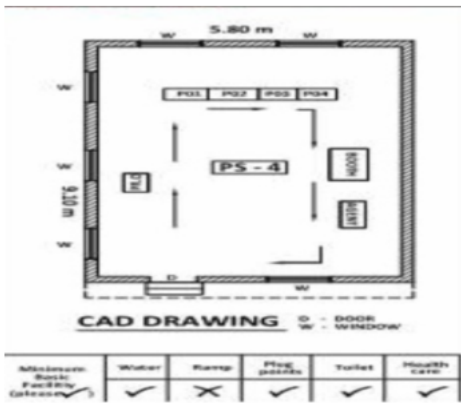

Google Map View

Polling Station Building Front View

Polling Station Front View

Cad View

Key MAP View

1 பெயர் : செண்பகம் கணவர் பெயர் : உலகநாதன் வீட்டு எண் : 60இ2 வயது : 46 பாலினம் : பெண் Photo is available	CFX2508232	2 பெயர் : சண்முக சுந்தர் தந்தை பெயர் : உலகநாதன் வீட்டு எண் : 60இ2 வயது : 22 பாலினம் : ஆண் Photo is available	NEW2424422	3 பெயர் : மீனா தந்தை பெயர் : உலகநாதன் வீட்டு எண் : 60 ஏ2 வயது : 20 பாலினம் : பெண் Photo is available	NEW2472074
4 பெயர் : கமலம் சி கணவர் பெயர் : சிவராமன் சி வீட்டு எண் : 60E3 வயது : 47 பாலினம் : பெண் Photo is available	NEW1247873	5 பெயர் : பட்டம்மாள் கணவர் பெயர் : பால சுப்பிரமணியன் வீட்டு எண் : 60இ/4 வயது : 58 பாலினம் : பெண் Photo is available	NEW2415651	6 பெயர் : பாணுப்ரியா கணவர் பெயர் : சிவகுமார் வீட்டு எண் : 60ஏ/10 வயது : 25 பாலினம் : பெண் Photo is available	NEW2482628
7 பெயர் : அன்னலெட்சுமி கணவர் பெயர் : சின்னகுட்டி வீட்டு எண் : 61E வயது : 65 பாலினம் : பெண் Photo is available	CFX1532340	#2 8 பெயர் : வேலு சுப்பையா தந்தை பெயர் : சுப்பையா வீட்டு எண் : 62A வயது : 76 பாலினம் : ஆண் Photo is available	NEW0983510	9 பெயர் : பர்வதம் கணவர் பெயர் : வேலு வீட்டு எண் : 62/ஏ வயது : 70 பாலினம் : பெண் Photo is available	NEW2380632
10 பெயர் : சுரேஷ் தந்தை பெயர் : முத்துபாண்டி வீட்டு எண் : 63 வயது : 41 பாலினம் : ஆண் Photo is available	NEW0147009	11 பெயர் : இசக்கிராஜ் தந்தை பெயர் : முத்துபாண்டி வீட்டு எண் : 63 வயது : 26 பாலினம் : ஆண் Photo is available	NEW1526607	12 பெயர் : லெட்சுமி கணவர் பெயர் : சுப்பையாபாண்டியன் வீட்டு எண் : 64 வயது : 76 பாலினம் : பெண் Photo is available	NEW1548130
13 பெயர் : ஆறுமுகம் இ தந்தை பெயர் : இசக்கி வீட்டு எண் : 64 வயது : 73 பாலினம் : ஆண் Photo is available	NEW1247493	14 பெயர் : ஹபிபா பேகம் கணவர் பெயர் : முகம்மது மீரான் வீட்டு எண் : 64 வயது : 48 பாலினம் : பெண் Photo is available	NEW0426684	15 பெயர் : ஜெயதங்கம் கணவர் பெயர் : ரமேஷ் வீட்டு எண் : 64 வயது : 42 பாலினம் : பெண் Photo is available	NEW0426445
16 பெயர் : செல்லப்பாண்டி தந்தை பெயர் : அருணாசலத்தேவர் வீட்டு எண் : 64-59 வயது : 52 பாலினம் : ஆண் Photo is available	NEW0854745	17 பெயர் : சண்முகத்தாய் ரா கணவர் பெயர் : ராமர் வீட்டு எண் : 64/60 வயது : 67 பாலினம் : பெண் Photo is available	NEW2558245	18 பெயர் : சங்கரநாராயணன் தந்தை பெயர் : சாமித்தேவர் வீட்டு எண் : 64-60E வயது : 58 பாலினம் : ஆண் Photo is available	CFX2274520
19 பெயர் : சரஸ்வதி கணவர் பெயர் : கந்தசாமி வீட்டு எண் : 64E வயது : 56 பாலினம் : பெண் Photo is available	NEW1548148	20 பெயர் : ஜோதி ந தந்தை பெயர் : நடராஜன் வீட்டு எண் : 65-53A3 வயது : 28 பாலினம் : பெண் Photo is available	NEW1247816	21 பெயர் : அன்னத்தாய் கணவர் பெயர் : தங்கராஜ் வீட்டு எண் : 65E வயது : 62 பாலினம் : பெண் Photo is available	CFX1533348
22 பெயர் : சுப்புலெட்சுமி கணவர் பெயர் : தங்கையா வீட்டு எண் : 66B வயது : 51 பாலினம் : பெண் Photo is available	NEW1136233	23 பெயர் : முத்துசெல்வி தந்தை பெயர் : தங்கையா வீட்டு எண் : 66B வயது : 25 பாலினம் : பெண் Photo is available	NEW1530328	24 பெயர் : லெட்சுமி கணவர் பெயர் : வெள்ளப்பாண்டி வீட்டு எண் : 67 வயது : 53 பாலினம் : பெண் Photo is available	NEW0983916
25 பெயர் : பாஸ்கர் தந்தை பெயர் : பால்துரை வீட்டு எண் : 67 வயது : 45 பாலினம் : ஆண் Photo is available	NEW0146878	26 பெயர் : வளர்மதி கணவர் பெயர் : பாஸ்கர் வீட்டு எண் : 67 வயது : 43 பாலினம் : பெண் Photo is available	NEW0425843	27 பெயர் : செந்தில்வேல் தந்தை பெயர் : சுப்பிரமணியன் வீட்டு எண் : 67 வயது : 36 பாலினம் : ஆண் Photo is available	NEW0854455
28 பெயர் : முப்பிடாதி கணவர் பெயர் : செந்தில்வேல் வீட்டு எண் : 67 வயது : 35 பாலினம் : பெண் Photo is available	NEW0854471	29 பெயர் : கார்த்திக் வெ தந்தை பெயர் : வெள்ளப்பாண்டி வெ வீட்டு எண் : 67-49A வயது : 33 பாலினம் : ஆண் Photo is available	NEW1247527	30 பெயர் : இசக்கிபாண்டியன் தந்தை பெயர் : முப்பலிபாண்டியன் வீட்டு எண் : 67ஏ வயது : 23 பாலினம் : ஆண் Photo is available	NEW2394021