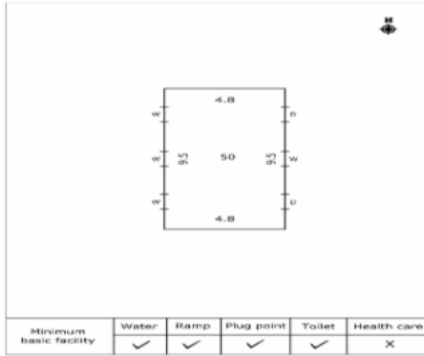

Google Map View

Polling Station Building Front View

Polling Station Front View

Cad View

Key MAP View

சட்டமன்றத் தொகுதியின் எண் மற்றும் பெயர் : 225-அம்பாசமுத்திரம்
பிரிவு எண் மற்றும் பெயர் 1-விக்கிரமசிங்கபுரம் (ந), வடமலைசமுத்திரம்