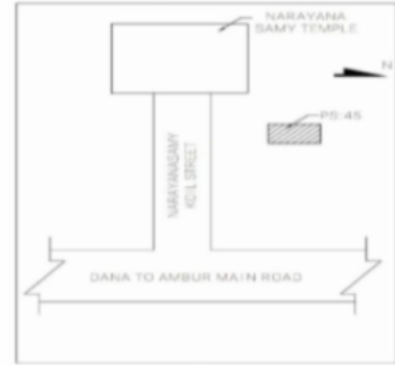

Google Map View

Polling Station Building Front View

Polling Station Front View

Cad View

Key MAP View

சட்டமன்றத் தொகுதியின் எண் மற்றும் பெயர் : 225-அம்பாசமுத்திரம்
பிரிவு எண் மற்றும் பெயர் 1-விக்கிரமசிங்கபுரம் (ந), வடமலைசமுத்திரம்