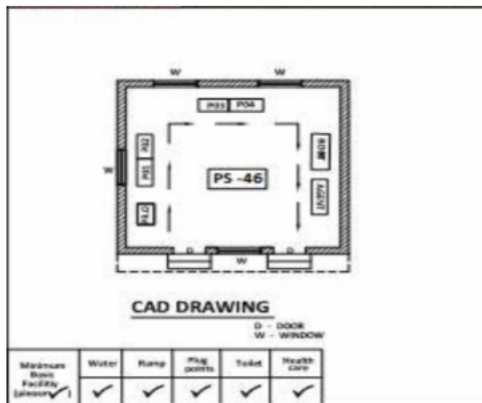

Google Map View

Polling Station Building Front View

Polling Station Front View

Cad View

Key MAP View

சட்டமன்றத் தொகுதியின் எண் மற்றும் பெயர் : 225-அம்பாசமுத்திரம்
பிரிவு எண் மற்றும் பெயர் 1-விக்கிரமசிங்கபுரம் (ந), முத்துநகர் (முதலியார்பட்டி)