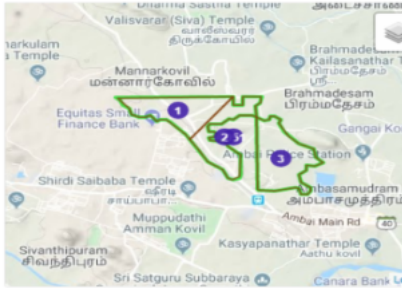

2. பாகத்தின் விவரங்கள் மற்றும் வாக்குச்சாவடிக்கான பரப்பளவு

இந்த பாகத்தில், பாகத்தின் கீழ் வரும் பிரிவின் எண் மற்றும் பெயர்																	
1-மன்னார்கோவில் (வ.கி), மன்னார்கோவில் (ஊ), மன்னார்கோவில்	<table style="width: 100%; border-collapse: collapse;"> <tr> <td style="width: 60%;">முக்கிய நகரம்/கிராமம்</td> <td style="width: 40%;">: மன்னார்கோவில்</td> </tr> <tr> <td>வார்டு</td> <td>:</td> </tr> <tr> <td>அஞ்சல் அலுவலகம்</td> <td>: பிரம்மதேசம்</td> </tr> <tr> <td>காவல் நிலையம்</td> <td>: அம்பாசமுத்திரம்</td> </tr> <tr> <td>பஞ்சாயத்து வட்டம்</td> <td>: மன்னார்கோயில்</td> </tr> <tr> <td>கோட்டம்</td> <td>: அம்பாசமுத்திரம்</td> </tr> <tr> <td>மாவட்டம்</td> <td>: சேரன்மகாதேவி</td> </tr> <tr> <td>அஞ்சல் குறியீட்டு எண்</td> <td>: திருநெல்வேலி : 627413</td> </tr> </table>	முக்கிய நகரம்/கிராமம்	: மன்னார்கோவில்	வார்டு	:	அஞ்சல் அலுவலகம்	: பிரம்மதேசம்	காவல் நிலையம்	: அம்பாசமுத்திரம்	பஞ்சாயத்து வட்டம்	: மன்னார்கோயில்	கோட்டம்	: அம்பாசமுத்திரம்	மாவட்டம்	: சேரன்மகாதேவி	அஞ்சல் குறியீட்டு எண்	: திருநெல்வேலி : 627413
முக்கிய நகரம்/கிராமம்	: மன்னார்கோவில்																
வார்டு	:																
அஞ்சல் அலுவலகம்	: பிரம்மதேசம்																
காவல் நிலையம்	: அம்பாசமுத்திரம்																
பஞ்சாயத்து வட்டம்	: மன்னார்கோயில்																
கோட்டம்	: அம்பாசமுத்திரம்																
மாவட்டம்	: சேரன்மகாதேவி																
அஞ்சல் குறியீட்டு எண்	: திருநெல்வேலி : 627413																

3. வாக்குச் சாவடியின் விவரங்கள்

வாக்குச் சாவடியின் எண் மற்றும் பெயர் : 56 - அரசு உயர் நிலைப் பள்ளி கிழக்குக் கட்டிடம், மன்னார்கோவில்.	வாக்குச் சாவடியின் வகைப்பாடு (ஆண்/பெண்/பொது)	பொது
வாக்குச் சாவடியின் முகவரி : அரசு உயர் நிலைப் பள்ளி கிழக்குக் கட்டிடம், மன்னார்கோவில்.	துணை வாக்குச் சாவடிகளின் எண்ணிக்கை :	0

4. வாக்காளர்களின் எண்ணிக்கை

தொடங்கும் வரிசை எண்	முடியும் வரிசை எண்.	நிகர வாக்காளர்களின் எண்ணிக்கை			
		ஆண்	பெண்	மூன்றாம் பாலினம்	மொத்தம்
1	800	373	408	0	781

கையொப்பம்

Nazri Naksha

Google Map View

Polling Station Building Front View