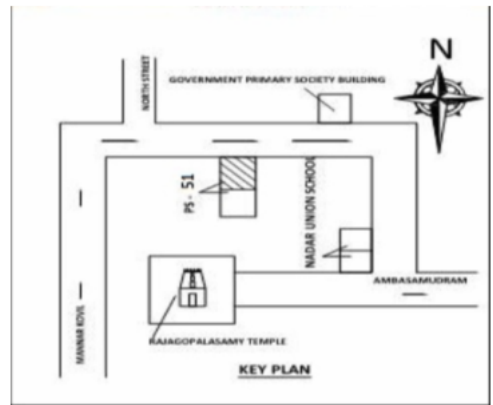

Key MAP View