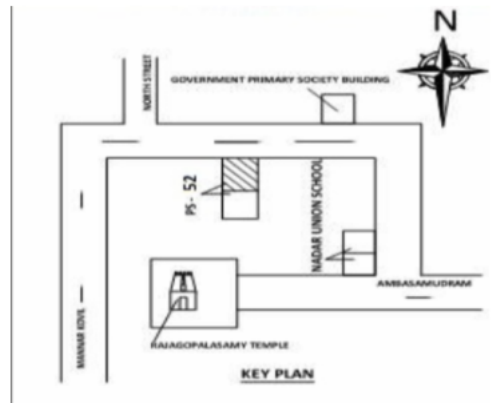

Cad View

Key MAP View