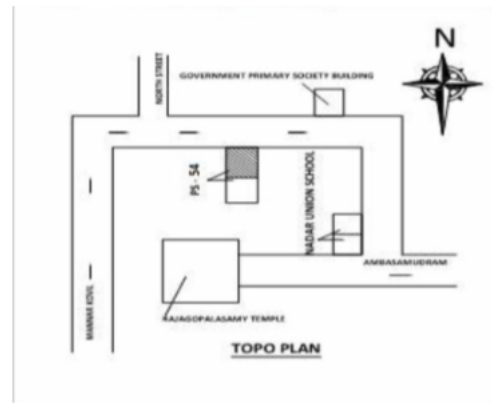

4. வாக்காளர்களின் எண்ணிக்கை

தொடங்கும் வரிசை எண்	முடியும் வரிசை எண்.	நிகர வாக்காளர்களின் எண்ணிக்கை			
		ஆண்	பெண்	மூன்றாம் பாலினம்	மொத்தம்
1	462	210	209	0	419

கையொப்பம்

Nazri Naksha

Google Map View

Polling Station Building Front View

Polling Station Front View

Cad View

Key MAP View

சட்டமன்றத் தொகுதியின் எண் மற்றும் பெயர் : 225-அம்பாசமுத்திரம் பிரிவு எண் மற்றும் பெயர் 1-மன்னார்கோவில் (வ.கி), மன்னார்கோவில் (ஊ), பொந்தகர் காலனி, ஸ்டேட் பாங்க் காலனி 1 முதல் 11/49