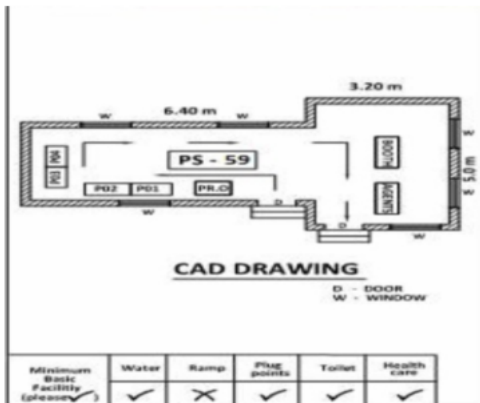

Google Map View

Polling Station Building Front View

Polling Station Front View

Cad View

Key MAP View

சட்டமன்றத் தொகுதியின் எண் மற்றும் பெயர் : 225-அம்பாமுத்திரம்
பிரிவு எண் மற்றும் பெயர் 1-பிரம்மதேசம் (வ.கி), பிரம்மதேசம் (ஊ), பிரம்மதேசம்