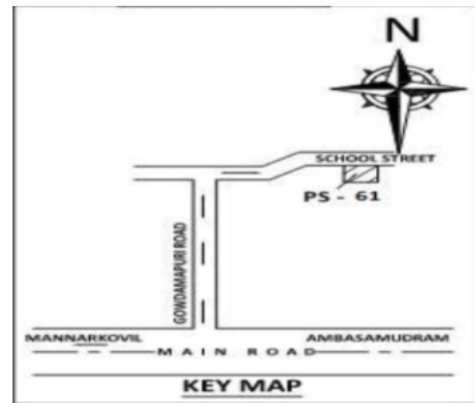

Cad View

Key MAP View