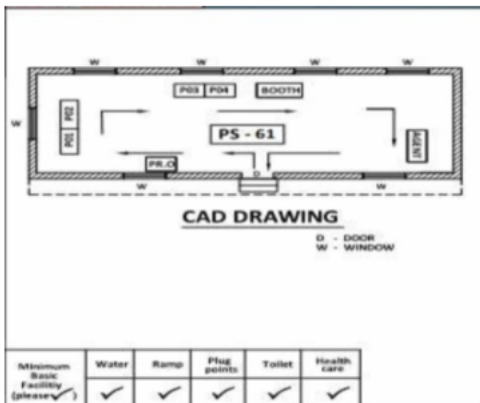

Cad View

Key MAP View