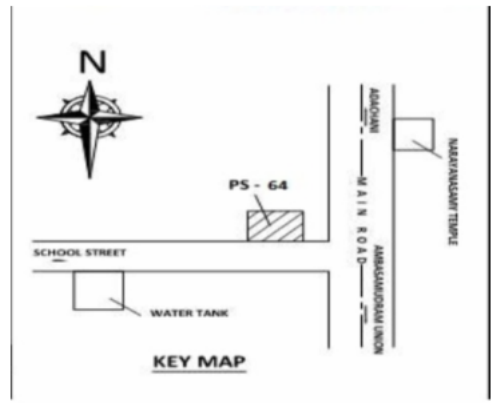

Key MAP View