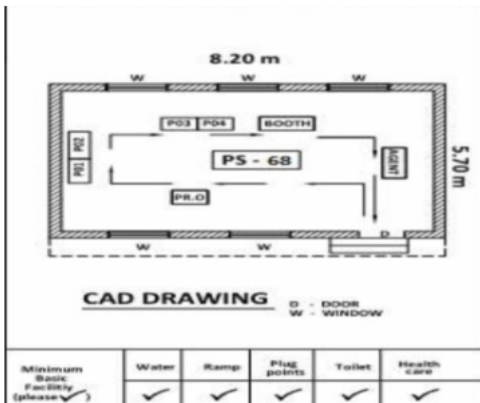

Google Map View

Polling Station Building Front View

Polling Station Front View

Cad View

Key MAP View

1 பெயர் : யோசேப் தந்தை பெயர்: ராஜா வீட்டு எண் : 1 வயது : 58 பாலினம் : ஆண் Photo is available	NEW0602086	2 பெயர் : பால்வண்ணன் தந்தை பெயர்: முப்பிடாதிமுத்து வீட்டு எண் : 1 வயது : 55 பாலினம் : ஆண் Photo is available	NEW0602078	3 பெயர் : ரெபேக்காள் கணவர் பெயர்: யோசேப் வீட்டு எண் : 1 வயது : 54 பாலினம் : பெண் Photo is available	NEW0602128
4 பெயர் : மாரியம்மாள் கணவர் பெயர்: தங்க மாரி வீட்டு எண் : 1 வயது : 49 பாலினம் : பெண் Photo is available	NEW1010834	5 பெயர் : விஜயராஜா தந்தை பெயர்: யோசேப் வீட்டு எண் : 1 வயது : 39 பாலினம் : ஆண் Photo is available	NEW0602144	6 பெயர் : சபா தந்தை பெயர்: மாரியப்பா வீட்டு எண் : 1 வயது : 38 பாலினம் : ஆண் Photo is available	NEW0601971
7 பெயர் : ரமேஷ் தந்தை பெயர்: யோசேப் வீட்டு எண் : 1 வயது : 37 பாலினம் : ஆண் Photo is available	NEW0602052	8 பெயர் : சங்கர்நிவாஸ் தந்தை பெயர்: ராமசுப்பிரமணியன் வீட்டு எண் : 1 வயது : 34 பாலினம் : ஆண் Photo is available	NEW0601989	9 பெயர் : கருப்பசாமி தந்தை பெயர்: தங்கமாரி வீட்டு எண் : 1 வயது : 30 பாலினம் : ஆண் Photo is available	NEW1010842
10 பெயர் : மாரி செல்வி கணவர் பெயர்: பால்ராஜ் வீட்டு எண் : 1/63 வயது : 32 பாலினம் : பெண் Photo is available	NEW2270510	11 பெயர் : ரைடலின் பிளஸ்சோ சி தந்தை பெயர்: சிவ சந்திரன் வீட்டு எண் : 2/74டி வயது : 19 பாலினம் : ஆண் Photo is available	NEW2580512	12 பெயர் : பவுல் மேரி கணவர் பெயர்: ராமர் வீட்டு எண் : 2/75 டி வயது : 65 பாலினம் : பெண் Photo is available	NEW1505148
13 பெயர் : எஸ்தர் ராணி கணவர் பெயர்: சிவசந்திரன் வீட்டு எண் : 2/75D2 வயது : 45 பாலினம் : பெண் Photo is available	NEW0465682	14 பெயர் : சிவச்சந்திரன் தந்தை பெயர்: ராமர் வீட்டு எண் : 2/75D2 வயது : 45 பாலினம் : ஆண் Photo is available	CFX1134451	15 பெயர் : ஆன்லின் கிராஸ்பி தந்தை பெயர்: சிவ சந்திரன் வீட்டு எண் : 2/75டி2 பிரதான் சாலை வயது : 21 பாலினம் : பெண் Photo is available	NEW2610897
16 பெயர் : ராமலெட்சுமி கணவர் பெயர்: மகாராஜா வீட்டு எண் : 2/86 வயது : 35 பாலினம் : பெண் Photo is available	NEW1464189	17 பெயர் : நடராஜன் தந்தை பெயர்: துரைச்சாமி வீட்டு எண் : 2-321D வயது : 43 பாலினம் : ஆண் Photo is available	CFX2628394	18 பெயர் : இன்பென்பா ஜெனிக் கணவர் பெயர்: மாரியப்பன் வீட்டு எண் : 2/351 வயது : 38 பாலினம் : பெண் Photo is available	NEW2374684
19 பெயர் : சுந்தர் தந்தை பெயர்: பாலசுப்பிரமணியன் வீட்டு எண் : 2-518C வயது : 27 பாலினம் : ஆண் Photo is available	NEW1369685	20 பெயர் : பாப்பா கணவர் பெயர்: சுப்பையா வீட்டு எண் : 3 வயது : 45 பாலினம் : பெண் Photo is available	CFX2637056	21 பெயர் : சுதா தந்தை பெயர்: தமிழ்வாணன் வீட்டு எண் : 3 வயது : 37 பாலினம் : பெண் Photo is available	CFX2637064
22 பெயர் : ரத்தின வேல் தந்தை பெயர்: பால் பாண்டியன் வீட்டு எண் : 3 வயது : 35 பாலினம் : ஆண் Photo is available	NEW0362855	23 பெயர் : ரிஷிகாந்த் தந்தை பெயர்: மோகன் வீட்டு எண் : 3/19 பி வயது : 21 பாலினம் : ஆண் Photo is available	NEW2504439	24 பெயர் : ஆரோக்கிய ஜான் தந்தை பெயர்: செல்லையா வீட்டு எண் : 3/29 வயது : 72 பாலினம் : ஆண் Photo is available	NEW1481001
25 பெயர் : தீபிகா கணவர் பெயர்: விஜயகுமார் வீட்டு எண் : 3/44 ஜி வயது : 31 பாலினம் : பெண் Photo is available	SBW1368570	26 பெயர் : குமார் தந்தை பெயர்: ஆறுமுகம் வீட்டு எண் : 3-45A வயது : 44 பாலினம் : ஆண் Photo is available	NEW0602359	27 பெயர் : வைசாக் தந்தை பெயர்: ராமச்சந்திரன் வீட்டு எண் : 3/52எ வயது : 25 பாலினம் : ஆண் Photo is available	NEW1540814
28 பெயர் : பிரபாகர் தந்தை பெயர்: தங்கதுரை வீட்டு எண் : 3/57 வயது : 43 பாலினம் : ஆண் Photo is available	CFX1085430	29 பெயர் : வினுபிரியா கணவர் பெயர்: வினோத் வீட்டு எண் : 3/86 வயது : 27 பாலினம் : பெண் Photo is available	NEW2511574	30 பெயர் : சபரிஷ் தந்தை பெயர்: ரங்கராஜன் வீட்டு எண் : 3-97 வயது : 39 பாலினம் : ஆண் Photo is available	CFX2637080