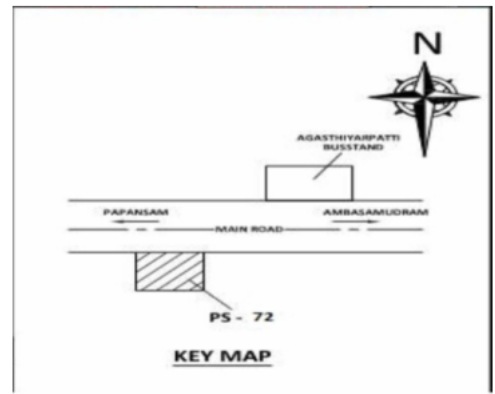

Key MAP View