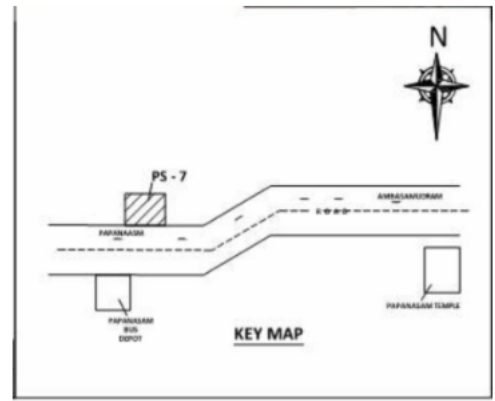

Cad View

Key MAP View