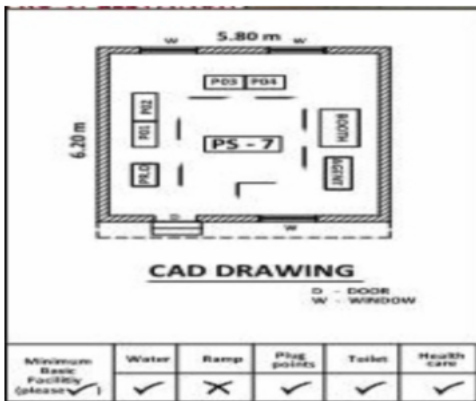

Cad View

Key MAP View