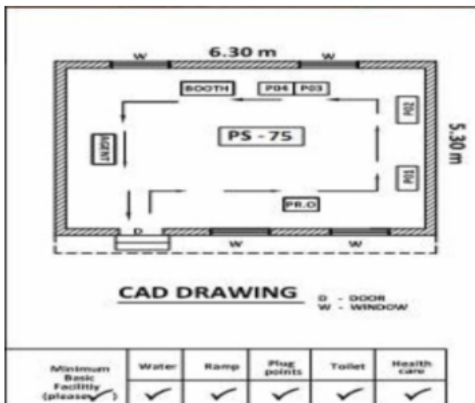

Polling Station Front View

Cad View

Key MAP View

சட்டமன்றத் தொகுதியின் எண் மற்றும் பெயர் : 225-அம்பாசமுத்திரம்
பிரிவு எண் மற்றும் பெயர் 1-சிவந்திபுரம் (வ.கி), சிவந்திபுரம் (ஊ), பிளாக் எண் 1 வராகபுரம்

 பாகம் எண் : 81