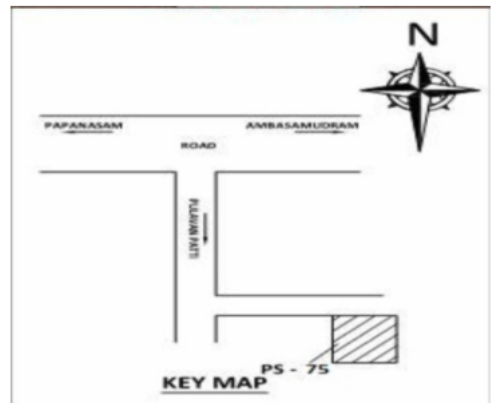

4. வாக்காளர்களின் எண்ணிக்கை

தொடங்கும் வரிசை எண்	முடியும் வரிசை எண்.	நிகர வாக்காளர்களின் எண்ணிக்கை			
		ஆண்	பெண்	மூன்றாம் பாலினம்	மொத்தம்
1	855	413	439	0	852

கையொப்பம்

Nazri Naksha

Google Map View

Polling Station Building Front View

Polling Station Front View

Cad View

Key MAP View

சட்டமன்றத் தொகுதியின் எண் மற்றும் பெயர் : 225-அம்பாசமுத்திரம்
பிரிவு எண் மற்றும் பெயர் 1-சிவந்திபுரம் (வ.கி), சிவந்திபுரம் (ஊ), பிளாக் எண் 1 வராகபுரம்

 பாகம் எண் : 81