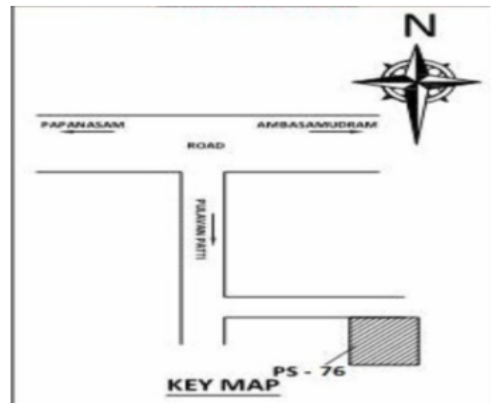

4. வாக்காளர்களின் எண்ணிக்கை

தொடங்கும் வரிசை எண்	முடியும் வரிசை எண்.	நிகர வாக்காளர்களின் எண்ணிக்கை			
		ஆண்	பெண்	மூன்றாம் பாலினம்	மொத்தம்
1	742	354	387	0	741

கையொப்பம்

Nazri Naksha

Google Map View

Polling Station Building Front View

Polling Station Front View

Cad View

Key MAP View

சட்டமன்றத் தொகுதியின் எண் மற்றும் பெயர் : 225-அம்பாசமுத்திரம்
பிரிவு எண் மற்றும் பெயர் 1-சிவந்திபுரம் (வ.கி), சிவந்திபுரம் (ஊ), பிளாக் எண் 5 உதிரமுத்தன்பட்டி