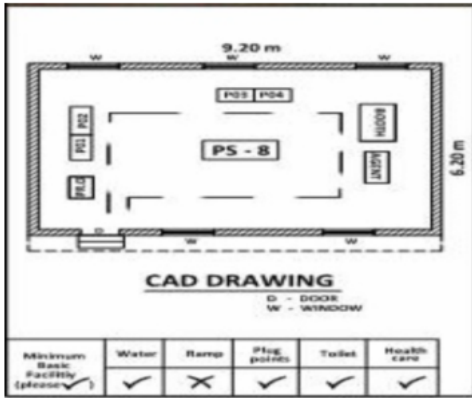

Cad View

Key MAP View