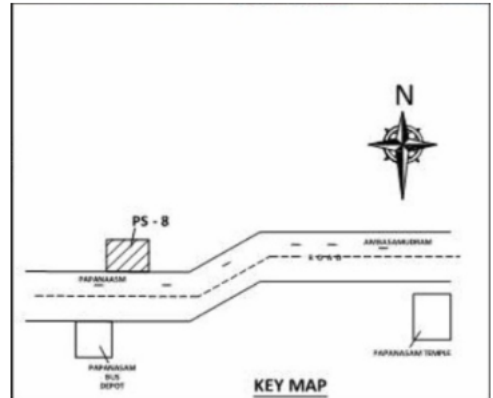

Cad View

Key MAP View