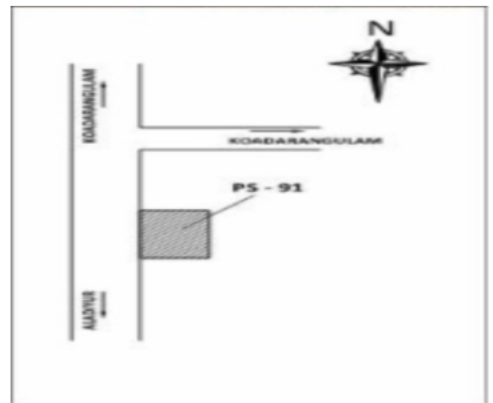

கையொப்பம்

Nazri Naksha

Google Map View

Polling Station Building Front View

Polling Station Front View

Cad View

Key MAP View

| | | | | | |
|--|------------|---|------------|---|------------|
| 1 பெயர் : காந்திமதி தந்தை பெயர்: குழந்தைவேலு வீட்டு எண் : 1 வயது : 59 பாலினம் : ஆண் Photo is available | NEW1726330 | 2 பெயர் : ராமச்சந்திரன் தந்தை பெயர்: நடராஜன் வீட்டு எண் : 1 வயது : 36 பாலினம் : ஆண் Photo is available | NEW0890491 | 3 பெயர் : முருகன் தந்தை பெயர்: ரெங்கசாமிதேவர் வீட்டு எண் : 2 வயது : 62 பாலினம் : ஆண் Photo is available | NEW1726348 |
| 4 பெயர் : உலகம்மாள் கணவர் பெயர்: முருகன் வீட்டு எண் : 2 வயது : 59 பாலினம் : பெண் Photo is available | NEW1726355 | 5 பெயர் : ரெங்கராஜ் தந்தை பெயர்: ரெங்கசாமிதேவர் வீட்டு எண் : 2 வயது : 42 பாலினம் : ஆண் Photo is available | CFX2053163 | 6 பெயர் : பி சங்கீதா கணவர் பெயர்: பிரேமராஜ் வீட்டு எண் : 2-116 வயது : 38 பாலினம் : பெண் Photo is available | NEW0890236 |
| 7 பெயர் : பார்வதி கணவர் பெயர்: ரத்தினஆசாரி வீட்டு எண் : 2A வயது : 70 பாலினம் : பெண் Photo is available | NEW1726371 | 8 பெயர் : முருகன் தந்தை பெயர்: ரத்தினம் வீட்டு எண் : 2A வயது : 48 பாலினம் : ஆண் Photo is available | CFX1073600 | 9 பெயர் : சுடலைமுத்து தந்தை பெயர்: ஆயிரக்கோனார் வீட்டு எண் : 3 வயது : 58 பாலினம் : ஆண் Photo is available | NEW1726389 |
| 10 பெயர் : வள்ளி கணவர் பெயர்: சுடலைமுத்து வீட்டு எண் : 3 வயது : 52 பாலினம் : பெண் Photo is available | CFX1914399 | 11 பெயர் : நாகலிங்கராஜா தந்தை பெயர்: சொரிமுத்து வீட்டு எண் : 3-39 வயது : 34 பாலினம் : ஆண் Photo is available | NEW0698829 | 12 பெயர் : கோமு கணவர் பெயர்: திருமலை வீட்டு எண் : 3-58 வயது : 58 பாலினம் : பெண் Photo is available | NEW0471755 |
| 13 பெயர் : சுபிதா கணவர் பெயர்: பிச்சுமணி வீட்டு எண் : 3/87சி வயது : 25 பாலினம் : பெண் Photo is available | NEW2391027 | 14 பெயர் : பாக்கிய லெட்சுமி கணவர் பெயர்: ஆனந்த் ராஜ் வீட்டு எண் : 3/87டி வயது : 28 பாலினம் : பெண் Photo is available | NEW2366771 | 15 பெயர் : மாரியம்மாள் கணவர் பெயர்: இச்சக்கித்தேவர் வீட்டு எண் : 4 வயது : 57 பாலினம் : பெண் Photo is available | NEW0343491 |
| 16 பெயர் : காள்ஸ்ராஜா ம தந்தை பெயர்: மகேஷ்வரன் வீட்டு எண் : 4/4-2 வயது : 34 பாலினம் : ஆண் Photo is available | NEW2536837 | 17 பெயர் : இச்சக்கியம்மாள் கணவர் பெயர்: காள்ஸ்ராஜா வீட்டு எண் : 4/4-2 வயது : 28 பாலினம் : பெண் Photo is available | NEW2196152 | 18 பெயர் : பேச்சியம்மாள் தந்தை பெயர்: சுடலைமுத்து வீட்டு எண் : 4-7 வயது : 29 பாலினம் : பெண் Photo is available | NEW1212505 |
| 19 பெயர் : இச்சக்கியம்மாள் தந்தை பெயர்: சுடலைமுத்து வீட்டு எண் : 4-10 வயது : 27 பாலினம் : பெண் Photo is available | NEW1401181 | 20 பெயர் : வைகுண்டத்தம்மாள் கணவர் பெயர்: அருணாசலம் வீட்டு எண் : 4/20 வயது : 43 பாலினம் : பெண் Photo is available | NEW2275998 | 21 பெயர் : ஹரிஹரன் தந்தை பெயர்: பிரமநாயகம் வீட்டு எண் : 4/24 வயது : 21 பாலினம் : ஆண் Photo is available | NEW2570125 |
| 22 பெயர் : முருகன் சுதர்சன் தந்தை பெயர்: பிரமநாயகம் வீட்டு எண் : 4/24 வயது : 19 பாலினம் : ஆண் Photo is available | NEW2570109 | 23 பெயர் : மாரி தங்கம் தந்தை பெயர்: பிரம்மநாயகம் வீட்டு எண் : 4/24எ வயது : 23 பாலினம் : ஆண் Photo is available | NEW2382562 | 24 பெயர் : மகாலிங்கம் தந்தை பெயர்: மகாலிங்கம் வீட்டு எண் : 4/30 வயது : 22 பாலினம் : ஆண் Photo is available | NEW2590065 |
| 25 பெயர் : இராஜேஸ்வரி கணவர் பெயர்: முருகன் வீட்டு எண் : 4-33 வயது : 33 பாலினம் : பெண் Photo is available | NEW1018266 | 26 பெயர் : இச்சக்கிமுத்து தந்தை பெயர்: பாலகிருஷ்ணன் வீட்டு எண் : 4/33எ வயது : 27 பாலினம் : ஆண் Photo is available | NEW2382596 | 27 பெயர் : செல்வி கணவர் பெயர்: முருகேசன் வீட்டு எண் : 4-35 வயது : 39 பாலினம் : பெண் Photo is available | NEW1401199 |
| 28 பெயர் : மகராசி கணவர் பெயர்: வெங்கடெஷ் வீட்டு எண் : 4/36ஏ வயது : 32 பாலினம் : பெண் Photo is available | NEW1517945 | 29 பெயர் : சுரேஷ்குமார் தாயின் பெயர்: இந்திரா வீட்டு எண் : 4/38 வயது : 25 பாலினம் : ஆண் Photo is available | NEW2312841 | 30 பெயர் : ஆனந்த லெட்சுமி தாயின் பெயர்: இந்திரா வீட்டு எண் : 4/38 வயது : 24 பாலினம் : பெண் Photo is available | NEW2313146 |