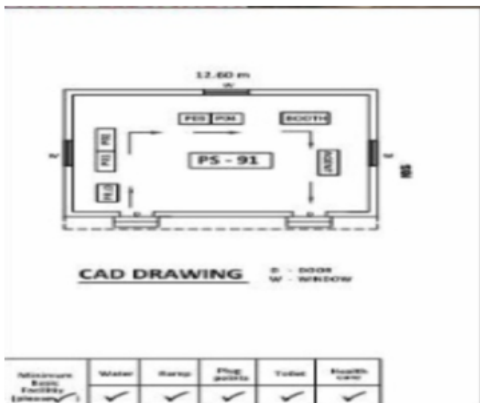

கையொப்பம்

Nazri Naksha

Google Map View

Polling Station Building Front View

Polling Station Front View

Cad View

Key MAP View

| | | | | | |
|--|------------|---|------------|---|------------|
| 1 பெயர் : காந்திமதி தந்தை பெயர்: குழந்தைவேலு வீட்டு எண் : 1 வயது : 59 பாலினம் : ஆண் Photo is available | NEW1726330 | 2 பெயர் : ராமச்சந்திரன் தந்தை பெயர்: நடராஜன் வீட்டு எண் : 1 வயது : 36 பாலினம் : ஆண் Photo is available | NEW0890491 | 3 பெயர் : முருகன் தந்தை பெயர்: ரெங்கசாமிதேவர் வீட்டு எண் : 2 வயது : 62 பாலினம் : ஆண் Photo is available | NEW1726348 |
| 4 பெயர் : உலகம்மாள் கணவர் பெயர்: முருகன் வீட்டு எண் : 2 வயது : 59 பாலினம் : பெண் Photo is available | NEW1726355 | 5 பெயர் : ரெங்கராஜ் தந்தை பெயர்: ரெங்கசாமிதேவர் வீட்டு எண் : 2 வயது : 42 பாலினம் : ஆண் Photo is available | CFX2053163 | 6 பெயர் : பி சங்கீதா கணவர் பெயர்: பிரேமராஜ் வீட்டு எண் : 2-116 வயது : 38 பாலினம் : பெண் Photo is available | NEW0890236 |
| 7 பெயர் : பார்வதி கணவர் பெயர்: ரத்தினஆசாரி வீட்டு எண் : 2A வயது : 70 பாலினம் : பெண் Photo is available | NEW1726371 | 8 பெயர் : முருகன் தந்தை பெயர்: ரத்தினம் வீட்டு எண் : 2A வயது : 48 பாலினம் : ஆண் Photo is available | CFX1073600 | 9 பெயர் : சுடலைமுத்து தந்தை பெயர்: ஆயிரக்கோனார் வீட்டு எண் : 3 வயது : 58 பாலினம் : ஆண் Photo is available | NEW1726389 |
| 10 பெயர் : வள்ளி கணவர் பெயர்: சுடலைமுத்து வீட்டு எண் : 3 வயது : 52 பாலினம் : பெண் Photo is available | CFX1914399 | 11 பெயர் : நாகலிங்கராஜா தந்தை பெயர்: சொரிமுத்து வீட்டு எண் : 3-39 வயது : 34 பாலினம் : ஆண் Photo is available | NEW0698829 | 12 பெயர் : கோமு கணவர் பெயர்: திருமலை வீட்டு எண் : 3-58 வயது : 58 பாலினம் : பெண் Photo is available | NEW0471755 |
| 13 பெயர் : சுபிதா கணவர் பெயர்: பிச்சுமணி வீட்டு எண் : 3/87சி வயது : 25 பாலினம் : பெண் Photo is available | NEW2391027 | 14 பெயர் : பாக்கிய லெட்சுமி கணவர் பெயர்: ஆனந்த் ராஜ் வீட்டு எண் : 3/87டி வயது : 28 பாலினம் : பெண் Photo is available | NEW2366771 | 15 பெயர் : மாரியம்மாள் கணவர் பெயர்: இச்சக்கித்தேவர் வீட்டு எண் : 4 வயது : 57 பாலினம் : பெண் Photo is available | NEW0343491 |
| 16 பெயர் : காள்ஸ்ராஜா ம தந்தை பெயர்: மகேஷ்வரன் வீட்டு எண் : 4/4-2 வயது : 34 பாலினம் : ஆண் Photo is available | NEW2536837 | 17 பெயர் : இச்சக்கியம்மாள் கணவர் பெயர்: காள்ஸ்ராஜா வீட்டு எண் : 4/4-2 வயது : 28 பாலினம் : பெண் Photo is available | NEW2196152 | 18 பெயர் : பேச்சியம்மாள் தந்தை பெயர்: சுடலைமுத்து வீட்டு எண் : 4-7 வயது : 29 பாலினம் : பெண் Photo is available | NEW1212505 |
| 19 பெயர் : இச்சக்கியம்மாள் தந்தை பெயர்: சுடலைமுத்து வீட்டு எண் : 4-10 வயது : 27 பாலினம் : பெண் Photo is available | NEW1401181 | 20 பெயர் : வைகுண்டத்தம்மாள் கணவர் பெயர்: அருணாசலம் வீட்டு எண் : 4/20 வயது : 43 பாலினம் : பெண் Photo is available | NEW2275998 | 21 பெயர் : ஹரிஹரன் தந்தை பெயர்: பிரமநாயகம் வீட்டு எண் : 4/24 வயது : 21 பாலினம் : ஆண் Photo is available | NEW2570125 |
| 22 பெயர் : முருகன் சுதர்சன் தந்தை பெயர்: பிரமநாயகம் வீட்டு எண் : 4/24 வயது : 19 பாலினம் : ஆண் Photo is available | NEW2570109 | 23 பெயர் : மாரி தங்கம் தந்தை பெயர்: பிரம்மநாயகம் வீட்டு எண் : 4/24எ வயது : 23 பாலினம் : ஆண் Photo is available | NEW2382562 | 24 பெயர் : மகாலிங்கம் தந்தை பெயர்: மகாலிங்கம் வீட்டு எண் : 4/30 வயது : 22 பாலினம் : ஆண் Photo is available | NEW2590065 |
| 25 பெயர் : இராஜேஸ்வரி கணவர் பெயர்: முருகன் வீட்டு எண் : 4-33 வயது : 33 பாலினம் : பெண் Photo is available | NEW1018266 | 26 பெயர் : இச்சக்கிமுத்து தந்தை பெயர்: பாலகிருஷ்ணன் வீட்டு எண் : 4/33எ வயது : 27 பாலினம் : ஆண் Photo is available | NEW2382596 | 27 பெயர் : செல்வி கணவர் பெயர்: முருகேசன் வீட்டு எண் : 4-35 வயது : 39 பாலினம் : பெண் Photo is available | NEW1401199 |
| 28 பெயர் : மகராசி கணவர் பெயர்: வெங்கடெஷ் வீட்டு எண் : 4/36ஏ வயது : 32 பாலினம் : பெண் Photo is available | NEW1517945 | 29 பெயர் : சுரேஷ்குமார் தாயின் பெயர்: இந்திரா வீட்டு எண் : 4/38 வயது : 25 பாலினம் : ஆண் Photo is available | NEW2312841 | 30 பெயர் : ஆனந்த லெட்சுமி தாயின் பெயர்: இந்திரா வீட்டு எண் : 4/38 வயது : 24 பாலினம் : பெண் Photo is available | NEW2313146 |