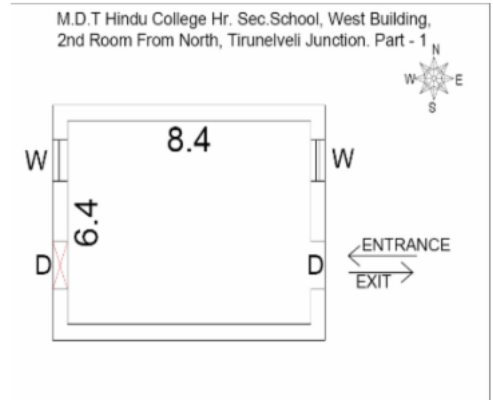

Google Map View

Polling Station Building Front View

Polling Station Front View

Cad View

Key MAP View

சட்டமன்றத் தொகுதியின் எண் மற்றும் பெயர் : 226-பாளையம்கோட்டை
பிரிவு எண் மற்றும் பெயர் 1-திருநெல்வேலி (மா) சிந்துபூந்துறை, வார்டு 12 சாலைத்தெரு