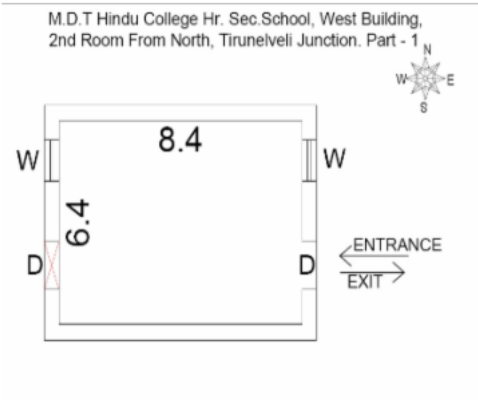

Google Map View

Polling Station Building Front View

Polling Station Front View

Cad View

Key MAP View

சட்டமன்றத் தொகுதியின் எண் மற்றும் பெயர் : 226-பாளையம்கோட்டை
பிரிவு எண் மற்றும் பெயர் 1-திருநெல்வேலி (மா) சிந்துபூந்துறை, வார்டு 12 சாலைத்தெரு