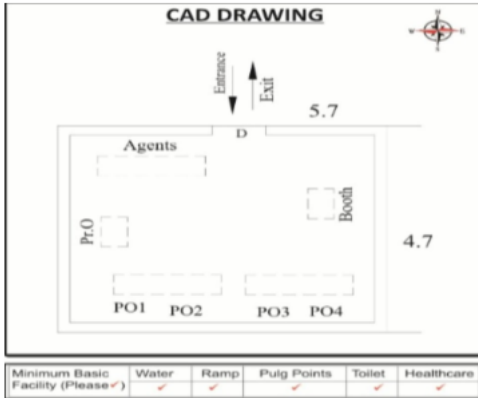

Google Map View

Polling Station Building Front View

Polling Station Front View

Cad View

Key MAP View

1 பெயர் : சொர்ண சுந்தர் தந்தை பெயர்: மணி வீட்டு எண் : 1 வயது : 35 பாலினம் : ஆண் Photo is available	XQP0582478	2 பெயர் : ஐரின் தந்தை பெயர்: ஸ்டீபன் இம்மானுவேல் வீட்டு எண் : 1 வயது : 27 பாலினம் : பெண் Photo is available	XQP1390954	3 பெயர் : தமிழ்செல்வி கணவர் பெயர்: சிவசுப்பிரமணியன் வீட்டு எண் : 1-2 வயது : 58 பாலினம் : பெண் Photo is available	XQP0050765
4 பெயர் : செபஸ்டியன் தியாகராஜ் தந்தை பெயர்: கிளாடியஸ் செல்வநாயகம் வீட்டு எண் : 1/2 வயது : 32 பாலினம் : ஆண் Photo is available	XQP2131852	5 பெயர் : ஸ்டீபன் இம்மானுவேல் தந்தை பெயர்: ஐயாதுரை வீட்டு எண் : 1-3 வயது : 56 பாலினம் : ஆண் Photo is available	HNJ2319358	6 பெயர் : ராணி கணவர் பெயர்: ஸ்டீபன் இம்மானுவேல் வீட்டு எண் : 1-3 வயது : 51 பாலினம் : பெண் Photo is available	HNJ2319838
7 பெயர் : செளமியா தந்தை பெயர்: வெங்கடசுப்பிரமணியன் வீட்டு எண் : 1f வயது : 32 பாலினம் : பெண் Photo is available	XQP1024009	8 பெயர் : ஏபி ஜோசப் தந்தை பெயர்: மணி சேகர் வீட்டு எண் : 1f வயது : 30 பாலினம் : ஆண் Photo is available	XQP1023936	9 பெயர் : உலகம்மாள் கணவர் பெயர்: சண்முகசுந்தரம் வீட்டு எண் : 2 வயது : 66 பாலினம் : பெண் Photo is available	XQP1712892
10 பெயர் : வேலுப்பாண்டியன் தந்தை பெயர்: சீனித்தேவர் வீட்டு எண் : 2 வயது : 54 பாலினம் : ஆண் Photo is available	HNJ3545910	11 பெயர் : கண்மணி கணவர் பெயர்: வேலுப்பாண்டி வீட்டு எண் : 2 வயது : 52 பாலினம் : பெண் Photo is available	HNJ3546140	12 பெயர் : சுரேஷ் தந்தை பெயர்: சண்முகசுந்தரம் வீட்டு எண் : 2 வயது : 37 பாலினம் : ஆண் Photo is available	XQP0582411
13 பெயர் : மாடசாமி தந்தை பெயர்: சுப்பையாபாண்டியன் வீட்டு எண் : 2-1 வயது : 68 பாலினம் : ஆண் Photo is available	XQP1712900	14 பெயர் : வெள்ளையம்மாள் கணவர் பெயர்: இராமலிங்கம் வீட்டு எண் : 2-1 வயது : 65 பாலினம் : பெண் Photo is available	HNJ2316842	15 பெயர் : கார்த்திகாதேவி தந்தை பெயர்: மாடசாமி வீட்டு எண் : 2-1 வயது : 39 பாலினம் : பெண் Photo is available	XQP0050815
16 பெயர் : பாலசுப்ரமணியன் தந்தை பெயர்: மாடசாமி வீட்டு எண் : 2-1 வயது : 36 பாலினம் : ஆண் Photo is available	XQP0050849	17 பெயர் : ஸ்நேஹா வே தந்தை பெயர்: வேலு பாண்டியன் சீ வீட்டு எண் : 2/1 வயது : 24 பாலினம் : பெண் Photo is available	XQP2075653	18 பெயர் : மகேஷ்வரன் தாயின் பெயர்: கண்ணகி வீட்டு எண் : 2/1 டேனியல் தாமஸ் தெரு வயது : 21 பாலினம் : ஆண் Photo is available	XQP2309771
19 பெயர் : கணபதியம்மாள் கணவர் பெயர்: கணபதிபாண்டியன் வீட்டு எண் : 2-2 வயது : 66 பாலினம் : பெண் Photo is available	HNJ2317980	20 பெயர் : ராஜம் கணவர் பெயர்: கணபதியம்மாள் வீட்டு எண் : 2-2 வயது : 44 பாலினம் : பெண் Photo is available	HNJ2317998	21 பெயர் : ஆண்ட்ரூஸ் தந்தை பெயர்: யாகோபு வீட்டு எண் : 3-1 வயது : 52 பாலினம் : ஆண் Photo is available	HNJ2319374
22 பெயர் : ஜெயரஞ்சனி கணவர் பெயர்: ஆண்ட்ரூஸ் வீட்டு எண் : 3-1 வயது : 49 பாலினம் : பெண் Photo is available	XQP1712934	23 பெயர் : ஞானப்பூ கணவர் பெயர்: ஆறுமுகம் வீட்டு எண் : 3-3 வயது : 79 பாலினம் : பெண் Photo is available	HNJ3546256	24 பெயர் : சுடலைமணி தந்தை பெயர்: இசக்கிமுத்து வீட்டு எண் : 3-7 வயது : 60 பாலினம் : ஆண் Photo is available	HNJ2320588
25 பெயர் : ஆக்னஸ்நிர்மலா கணவர் பெயர்: ஜாணராஜ் வீட்டு எண் : 3-12 வயது : 56 பாலினம் : பெண் Photo is available	HNJ3265816	26 பெயர் : செல்வராஜ் தந்தை பெயர்: சுகுமார் வீட்டு எண் : 3-13 வயது : 52 பாலினம் : ஆண் Photo is available	HNJ1405240	27 பெயர் : வினசென்ட் தந்தை பெயர்: சுகுமார் வீட்டு எண் : 3-13 வயது : 46 பாலினம் : ஆண் Photo is available	HNJ1444298
28 பெயர் : செளந்தர்ராஜன் தந்தை பெயர்: மாணிக்கவாசகர் வீட்டு எண் : 3-15 வயது : 69 பாலினம் : ஆண் Photo is available	XQP1712942	29 பெயர் : செண்பகவல்லி கணவர் பெயர்: செளந்தர்ராஜன் வீட்டு எண் : 3-15 வயது : 60 பாலினம் : பெண் Photo is available	XQP1712959	30 பெயர் : இந்திரா கணவர் பெயர்: முருகன் வீட்டு எண் : 3-16 வயது : 51 பாலினம் : பெண் Photo is available	XQP1712967