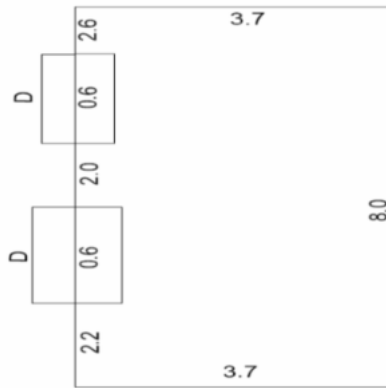

Google Map View

Polling Station Building Front View

Polling Station Front View

Cad View

Key MAP View

1 பெயர் : சரஸ்வதி கணவர் பெயர்: ஜீவானந்தம் வீட்டு எண் : 1 வயது : 60 பாலினம் : பெண்	XQP1196740 Photo is available	2 பெயர் : சரவணன் தந்தை பெயர்: ஜீவானந்தம் வீட்டு எண் : 1 வயது : 43 பாலினம் : ஆண்	XQP1196690 Photo is available	3 பெயர் : சைலபதி தந்தை பெயர்: ஜீவானந்தம் வீட்டு எண் : 1 வயது : 41 பாலினம் : ஆண்	XQP1196674 Photo is available
4 பெயர் : மாரியப்பன் தந்தை பெயர்: ஆவுடையப்பன் வீட்டு எண் : 1 வயது : 41 பாலினம் : ஆண்	HNJ3301223 Photo is available	5 பெயர் : முத்துபாண்டியன் தந்தை பெயர்: ஆறுமுகம் வீட்டு எண் : 1 வயது : 41 பாலினம் : ஆண்	HNJ2319572 Photo is available	6 பெயர் : மேக நாதன் தந்தை பெயர்: வேல்முருகன் வீட்டு எண் : 1 வயது : 37 பாலினம் : ஆண்	XQP0051979 Photo is available
7 பெயர் : கவிதா கணவர் பெயர்: சரவணன் வீட்டு எண் : 1 வயது : 35 பாலினம் : பெண்	XQP1196823 Photo is available	8 பெயர் : முத்துலட்சுமி தந்தை பெயர்: ஆறுமுகம் வீட்டு எண் : 1A வயது : 38 பாலினம் : பெண்	XQP0051953 Photo is available	9 பெயர் : கங்கையம்மாள் கணவர் பெயர்: கோபாலகிருஷ்ணன் வீட்டு எண் : 2 வயது : 66 பாலினம் : பெண்	XQP1719699 Photo is available
10 பெயர் : செல்வ காளி கணவர் பெயர்: சின்னத்தம்பி வீட்டு எண் : 2 வயது : 41 பாலினம் : பெண்	XQP0328153 Photo is available	11 பெயர் : ராதா கணவர் பெயர்: தங்கபாண்டி வீட்டு எண் : 2 வயது : 40 பாலினம் : பெண்	XQP0327379 Photo is available	12 பெயர் : சங்கரவடிவு கணவர் பெயர்: பாஸ்கரன் வீட்டு எண் : 2-5 வயது : 41 பாலினம் : பெண்	XQP0772228 Photo is available
13 பெயர் : ஜோசப் கிதர்யாந் ராய் தாயின் பெயர்: ஏதிந்ஜ் வீட்டு எண் : 2 நீசன்ஜயனார் தெரு,பாளையங்கோ வயது : 30 பாலினம் : ஆண்	XQP2363281 Photo is available	14 பெயர் : தீபா தந்தை பெயர்: முனியசாமி வீட்டு எண் : 3 வயது : 32 பாலினம் : பெண்	XQP1196765 Photo is available	15 பெயர் : சிவசந்திரன் தாயின் பெயர்: செல்லம்மாள் வீட்டு எண் : 3 வயது : 32 பாலினம் : ஆண்	XQP1196641 Photo is available
16 பெயர் : பேச்சி முத்து தந்தை பெயர்: மந்திரம் வீட்டு எண் : 3 வயது : 29 பாலினம் : ஆண்	XQP1267194 Photo is available	17 பெயர் : ராமலெட்சுமி தந்தை பெயர்: முருகன் வீட்டு எண் : 3-7b வயது : 28 பாலினம் : பெண்	XQP1371780 Photo is available	18 பெயர் : சந்திரா கணவர் பெயர்: முருகன் வீட்டு எண் : 3B வயது : 55 பாலினம் : பெண்	XQP0981142 Photo is available
19 பெயர் : ஆறுமுகப்பிரியா கணவர் பெயர்: சேர்மன் வீட்டு எண் : 3B வயது : 34 பாலினம் : பெண்	XQP1115153 Photo is available	20 பெயர் : கௌரி தந்தை பெயர்: முருகன் வீட்டு எண் : 3B வயது : 33 பாலினம் : பெண்	XQP0981167 Photo is available	21 பெயர் : சந்திரகலா தந்தை பெயர்: முருகன் வீட்டு எண் : 3B வயது : 32 பாலினம் : பெண்	XQP0981159 Photo is available
22 பெயர் : ஜோயல் ஜெரின் தந்தை பெயர்: அந்தோணிராஜ் வீட்டு எண் : 3B2 வயது : 32 பாலினம் : ஆண்	XQP0771949 Photo is available	23 பெயர் : ஆக்னஸ் எல்ஸி பிரதீபா கணவர் பெயர்: சூசைமனோகரன் வீட்டு எண் : 3B-3 வயது : 38 பாலினம் : பெண்	XQP0771881 Photo is available	24 பெயர் : புல்லியோன்ஸ் பிரதீபன் தந்தை பெயர்: சூசைமனோகரன் வீட்டு எண் : 3B-3 வயது : 32 பாலினம் : ஆண்	XQP0771873 Photo is available
25 பெயர் : சேர்மக்கனி கணவர் பெயர்: ஆறுமுகம் வீட்டு எண் : 4 வயது : 52 பாலினம் : பெண்	XQP0328146 Photo is available	26 பெயர் : ஜெய்தீப் விமல் ஜோதி தந்தை பெயர்: ஸ்டீனிஸ்லாஸ் செந்தர பாண்டியன் வீட்டு எண் : 4P வயது : 24 பாலினம் : ஆண்	XQP2194710 Photo is available	27 பெயர் : ஈஸவரி தாயின் பெயர்: வள்ளி வீட்டு எண் : 5 வயது : 66 பாலினம் : பெண்	HNJ1405364 Photo is available
28 பெயர் : ஆவுடையம்மாள் தந்தை பெயர்: பால்ராஜ் வீட்டு எண் : 5 வயது : 60 பாலினம் : பெண்	XQP0052092 Photo is available	29 பெயர் : தங்கபாண்டி தாயின் பெயர்: வள்ளி வீட்டு எண் : 5 வயது : 44 பாலினம் : ஆண்	HNJ2319564 Photo is available	30 பெயர் : பாப்பா கணவர் பெயர்: ஊயக்காட்டான் வீட்டு எண் : 5B வயது : 74 பாலினம் : பெண்	XQP1719707 Photo is available