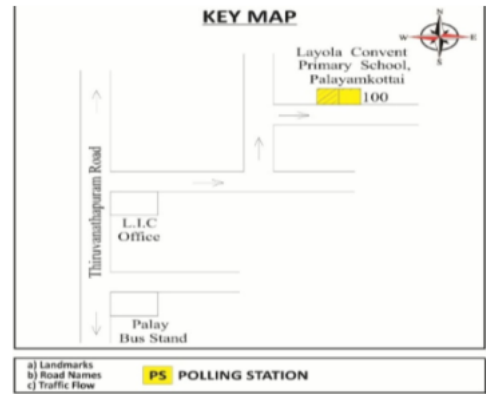

Cad View

Key MAP View