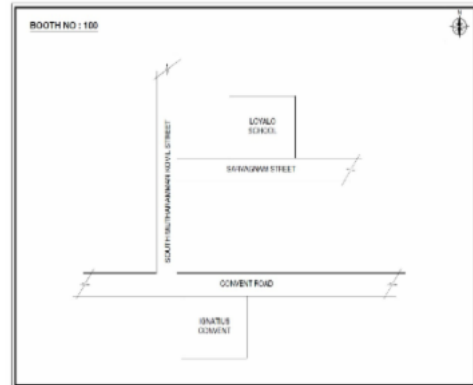

Google Map View

Polling Station Building Front View

Polling Station Front View

Cad View

Key MAP View

1 பெயர் : பால முருகன் தந்தை பெயர்: சப்பாணி வீட்டு எண் : 1 வயது : 44 பாலினம் : ஆண்	XQP0480533 Photo is available	2 பெயர் : பொன்மணி தந்தை பெயர்: சப்பாணி வீட்டு எண் : 1 வயது : 40 பாலினம் : ஆண்	XQP0480814 Photo is available	S 3 பெயர் : மீனாட்சிசுந்தரம் தந்தை பெயர்: நடராஜன் வீட்டு எண் : 3 வயது : 65 பாலினம் : ஆண்	HNJ4140570 Photo is available
4 பெயர் : காந்திமதி கணவர் பெயர்: மீனாட்சிசுந்தரம் வீட்டு எண் : 3 வயது : 61 பாலினம் : பெண்	HNJ1608835 Photo is available	5 பெயர் : மாரியம்மாள் கணவர் பெயர்: சிவகுமார் வீட்டு எண் : 3 வயது : 45 பாலினம் : பெண்	XQP1115864 Photo is available	6 பெயர் : முத்துகிருஷ்ணன் தந்தை பெயர்: கண்ணையாதாஸ் வீட்டு எண் : 3-1 வயது : 98 பாலினம் : ஆண்	XQP1728955 Photo is available
7 பெயர் : சண்முகசுந்தரி கணவர் பெயர்: முத்துகிருஷ்ணன் வீட்டு எண் : 3-1 வயது : 89 பாலினம் : பெண்	XQP1728963 Photo is available	8 பெயர் : கண்ணன் தந்தை பெயர்: முத்துகிருஷ்ணன் வீட்டு எண் : 3-1 வயது : 58 பாலினம் : ஆண்	XQP1728971 Photo is available	9 பெயர் : சிவகுமார் தந்தை பெயர்: முத்துகிருஷ்ணன் வீட்டு எண் : 3-1 வயது : 54 பாலினம் : ஆண்	XQP1728989 Photo is available
10 பெயர் : மன்சுராபீவி கணவர் பெயர்: அப்துல் காதர் வீட்டு எண் : 3-2A வயது : 66 பாலினம் : பெண்	XQP0773267 Photo is available	11 பெயர் : அப்துல்ரஹ்மான் தந்தை பெயர்: சாகுல்ஹமீது வீட்டு எண் : 3-2A வயது : 42 பாலினம் : ஆண்	XQP0773234 Photo is available	12 பெயர் : அப்துல்சலாம் தந்தை பெயர்: சாகுல்ஹமீது வீட்டு எண் : 3-2A வயது : 39 பாலினம் : ஆண்	XQP0773242 Photo is available
13 பெயர் : மைமுனா பேகம் கணவர் பெயர்: அப்துல்ரஹ்மான் வீட்டு எண் : 3-2A வயது : 38 பாலினம் : பெண்	XQP0773101 Photo is available	14 பெயர் : அப்துல் சுலமான் தந்தை பெயர்: சாகுல்ஹமீது வீட்டு எண் : 3-2a வயது : 37 பாலினம் : ஆண்	XQP0651802 Photo is available	15 பெயர் : அப்துல் பாசித் தந்தை பெயர்: சாகுல்ஹமீது வீட்டு எண் : 3-2a வயது : 35 பாலினம் : ஆண்	XQP0651786 Photo is available
16 பெயர் : விஸ்வநாதன் தந்தை பெயர்: ராமசாமி வீட்டு எண் : 4 வயது : 45 பாலினம் : ஆண்	XQP0651612 Photo is available	17 பெயர் : மு.ஆகாஷ்நம்பி தந்தை பெயர்: ஆ.முத்துநம்பி வீட்டு எண் : 4/4 வயது : 26 பாலினம் : ஆண்	XQP1476100 Photo is available	18 பெயர் : வேல்மான் கணவர் பெயர்: சங்கரன் வீட்டு எண் : 5 வயது : 73 பாலினம் : பெண்	XQP1729003 Photo is available
19 பெயர் : கல்யாணகுமார் தந்தை பெயர்: சங்கரன் வீட்டு எண் : 5-1 வயது : 53 பாலினம் : ஆண்	XQP1729011 Photo is available	20 பெயர் : சண்முகசுந்தரி கணவர் பெயர்: கல்யாணகுமார் வீட்டு எண் : 5-1 வயது : 45 பாலினம் : பெண்	HNJ1542620 Photo is available	21 பெயர் : முஸ்தபா தமால் தந்தை பெயர்: சாகுல் ஹமீது வீட்டு எண் : 5-2a வயது : 32 பாலினம் : ஆண்	XQP0651794 Photo is available
22 பெயர் : ச. பாலசுப்ரமணியன் தந்தை பெயர்: சண்முகவேல் வீட்டு எண் : 6 வயது : 62 பாலினம் : ஆண்	XQP2144640 Photo is available	23 பெயர் : சாமிவேல் தந்தை பெயர்: வெள்ளச்சாமி வீட்டு எண் : 7-1 வயது : 71 பாலினம் : ஆண்	HNJ3270303 Photo is available	24 பெயர் : பாலசுப்பிரமணியன் தந்தை பெயர்: வெங்கடராமன் வீட்டு எண் : 8 வயது : 60 பாலினம் : ஆண்	XQP0231324 Photo is available
25 பெயர் : ராஜேஸ்வரி தந்தை பெயர்: பாலசுப்பிரமணியன் வீட்டு எண் : 8 வயது : 54 பாலினம் : பெண்	XQP0231332 Photo is available	26 பெயர் : சந்திரசேகரன் தந்தை பெயர்: சுப்ரமணியன் வீட்டு எண் : 8ஏ வயது : 68 பாலினம் : ஆண்	XBG3007713 Photo is available	27 பெயர் : வசந்தா கணவர் பெயர்: சந்திரசேகரன் வீட்டு எண் : 8ஏ வயது : 64 பாலினம் : பெண்	XBG3007689 Photo is available
28 பெயர் : செல்லையா தந்தை பெயர்: சப்பாணி வீட்டு எண் : 9 வயது : 41 பாலினம் : ஆண்	HNJ2283680 Photo is available	29 பெயர் : சண்முகராஜா தந்தை பெயர்: பன்னீர் செல்வம் வீட்டு எண் : 10 வயது : 33 பாலினம் : ஆண்	XQP0773408 Photo is available	# 30 பெயர் : வெங்கடாச்சல பெருமாள் கோ தந்தை பெயர்: கோபாலகிருஷ்ணன் வீட்டு எண் : 15/ஏ வயது : 54 பாலினம் : ஆண்	HNJ3547288 Photo is available