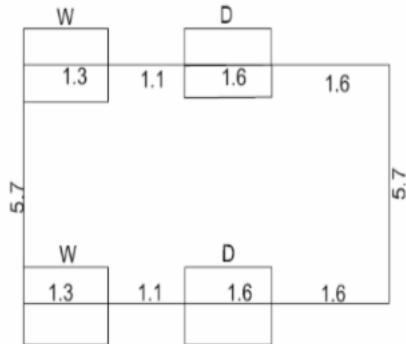

Google Map View

Polling Station Building Front View

Polling Station Front View

Cad View

Key MAP View

1 பெயர் : பால முருகன் தந்தை பெயர்: சப்பாணி வீட்டு எண் : 1 வயது : 44 பாலினம் : ஆண்	XQP0480533 Photo is available	2 பெயர் : பொன்மணி தந்தை பெயர்: சப்பாணி வீட்டு எண் : 1 வயது : 40 பாலினம் : ஆண்	XQP0480814 Photo is available	S 3 பெயர் : மீனாட்சிசுந்தரம் தந்தை பெயர்: நடராஜன் வீட்டு எண் : 3 வயது : 65 பாலினம் : ஆண்	HNJ4140570 Photo is available
4 பெயர் : காந்திமதி கணவர் பெயர்: மீனாட்சிசுந்தரம் வீட்டு எண் : 3 வயது : 61 பாலினம் : பெண்	HNJ1608835 Photo is available	5 பெயர் : மாரியம்மாள் கணவர் பெயர்: சிவகுமார் வீட்டு எண் : 3 வயது : 45 பாலினம் : பெண்	XQP1115864 Photo is available	6 பெயர் : முத்துகிருஷ்ணன் தந்தை பெயர்: கண்ணையாதாஸ் வீட்டு எண் : 3-1 வயது : 98 பாலினம் : ஆண்	XQP1728955 Photo is available
7 பெயர் : சண்முகசுந்தரி கணவர் பெயர்: முத்துகிருஷ்ணன் வீட்டு எண் : 3-1 வயது : 89 பாலினம் : பெண்	XQP1728963 Photo is available	8 பெயர் : கண்ணன் தந்தை பெயர்: முத்துகிருஷ்ணன் வீட்டு எண் : 3-1 வயது : 58 பாலினம் : ஆண்	XQP1728971 Photo is available	9 பெயர் : சிவகுமார் தந்தை பெயர்: முத்துகிருஷ்ணன் வீட்டு எண் : 3-1 வயது : 54 பாலினம் : ஆண்	XQP1728989 Photo is available
10 பெயர் : மன்சுராபீவி கணவர் பெயர்: அப்துல் காதர் வீட்டு எண் : 3-2A வயது : 66 பாலினம் : பெண்	XQP0773267 Photo is available	11 பெயர் : அப்துல்ரஹ்மான் தந்தை பெயர்: சாகுல்ஹமீது வீட்டு எண் : 3-2A வயது : 42 பாலினம் : ஆண்	XQP0773234 Photo is available	12 பெயர் : அப்துல்சலாம் தந்தை பெயர்: சாகுல்ஹமீது வீட்டு எண் : 3-2A வயது : 39 பாலினம் : ஆண்	XQP0773242 Photo is available
13 பெயர் : மைமுனா பேகம் கணவர் பெயர்: அப்துல்ரஹ்மான் வீட்டு எண் : 3-2A வயது : 38 பாலினம் : பெண்	XQP0773101 Photo is available	14 பெயர் : அப்துல் சுலமான் தந்தை பெயர்: சாகுல்ஹமீது வீட்டு எண் : 3-2a வயது : 37 பாலினம் : ஆண்	XQP0651802 Photo is available	15 பெயர் : அப்துல் பாசித் தந்தை பெயர்: சாகுல்ஹமீது வீட்டு எண் : 3-2a வயது : 35 பாலினம் : ஆண்	XQP0651786 Photo is available
16 பெயர் : விஸ்வநாதன் தந்தை பெயர்: ராமசாமி வீட்டு எண் : 4 வயது : 45 பாலினம் : ஆண்	XQP0651612 Photo is available	17 பெயர் : மு.ஆகாஷ்நம்பி தந்தை பெயர்: ஆ.முத்துநம்பி வீட்டு எண் : 4/4 வயது : 26 பாலினம் : ஆண்	XQP1476100 Photo is available	18 பெயர் : வேல்மான் கணவர் பெயர்: சங்கரன் வீட்டு எண் : 5 வயது : 73 பாலினம் : பெண்	XQP1729003 Photo is available
19 பெயர் : கல்யாணகுமார் தந்தை பெயர்: சங்கரன் வீட்டு எண் : 5-1 வயது : 53 பாலினம் : ஆண்	XQP1729011 Photo is available	20 பெயர் : சண்முகசுந்தரி கணவர் பெயர்: கல்யாணகுமார் வீட்டு எண் : 5-1 வயது : 45 பாலினம் : பெண்	HNJ1542620 Photo is available	21 பெயர் : முஸ்தபா தமால் தந்தை பெயர்: சாகுல் ஹமீது வீட்டு எண் : 5-2a வயது : 32 பாலினம் : ஆண்	XQP0651794 Photo is available
22 பெயர் : ச. பாலசுப்ரமணியன் தந்தை பெயர்: சண்முகவேல் வீட்டு எண் : 6 வயது : 62 பாலினம் : ஆண்	XQP2144640 Photo is available	23 பெயர் : சாமிவேல் தந்தை பெயர்: வெள்ளச்சாமி வீட்டு எண் : 7-1 வயது : 71 பாலினம் : ஆண்	HNJ3270303 Photo is available	24 பெயர் : பாலசுப்பிரமணியன் தந்தை பெயர்: வெங்கடராமன் வீட்டு எண் : 8 வயது : 60 பாலினம் : ஆண்	XQP0231324 Photo is available
25 பெயர் : ராஜேஸ்வரி தந்தை பெயர்: பாலசுப்பிரமணியன் வீட்டு எண் : 8 வயது : 54 பாலினம் : பெண்	XQP0231332 Photo is available	26 பெயர் : சந்திரசேகரன் தந்தை பெயர்: சுப்ரமணியன் வீட்டு எண் : 8ஏ வயது : 68 பாலினம் : ஆண்	XBG3007713 Photo is available	27 பெயர் : வசந்தா கணவர் பெயர்: சந்திரசேகரன் வீட்டு எண் : 8ஏ வயது : 64 பாலினம் : பெண்	XBG3007689 Photo is available
28 பெயர் : செல்லையா தந்தை பெயர்: சப்பாணி வீட்டு எண் : 9 வயது : 41 பாலினம் : ஆண்	HNJ2283680 Photo is available	29 பெயர் : சண்முகராஜா தந்தை பெயர்: பன்னீர் செல்வம் வீட்டு எண் : 10 வயது : 33 பாலினம் : ஆண்	XQP0773408 Photo is available	# 30 பெயர் : வெங்கடாச்சல பெருமாள் கோ தந்தை பெயர்: கோபாலகிருஷ்ணன் வீட்டு எண் : 15/ஏ வயது : 54 பாலினம் : ஆண்	HNJ3547288 Photo is available