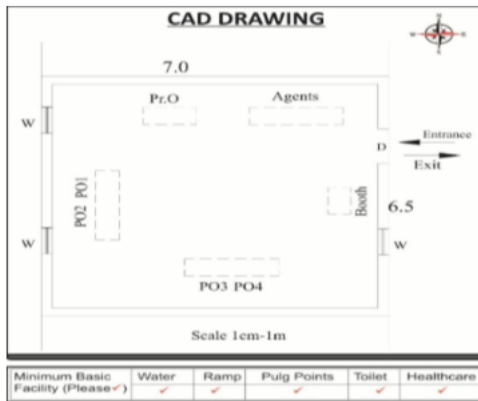

Google Map View

Polling Station Building Front View

Polling Station Front View

Cad View

Key MAP View

1 பெயர் : சுடலைமுத்து தந்தை பெயர் : வெங்கடாசலம் வீட்டு எண் : 1 வயது : 39 பாலினம் : ஆண்	XQP0146761 Photo is available	2 பெயர் : ஹேமமாலினி தந்தை பெயர் : கங்காதரன் வீட்டு எண் : 1 வயது : 34 பாலினம் : பெண்	XQP0331439 Photo is available	3 பெயர் : செல்வ பார்வதி தந்தை பெயர் : மனோகர் வீட்டு எண் : 1 வயது : 31 பாலினம் : பெண்	XQP1197714 Photo is available
4 பெயர் : பிச்சம்மாள் கணவர் பெயர் : ஜெய குமார் வீட்டு எண் : 1-1 வயது : 71 பாலினம் : பெண்	XQP1025550 Photo is available	5 பெயர் : ரியாஸ் தந்தை பெயர் : முகைதீன் ஜலில் வீட்டு எண் : 1-c வயது : 34 பாலினம் : ஆண்	XQP0719732 Photo is available	6 பெயர் : முருகன் தந்தை பெயர் : ஆயிரக்கோனார் வீட்டு எண் : 2 வயது : 71 பாலினம் : ஆண்	HNJ4262630 Photo is available
7 பெயர் : விஜயன் தந்தை பெயர் : வெங்கடாசலபதி வீட்டு எண் : 2 வயது : 69 பாலினம் : ஆண்	HNJ1518364 Photo is available	8 பெயர் : இராஜேஸ்வரி கணவர் பெயர் : விஜயன் வீட்டு எண் : 2 வயது : 66 பாலினம் : பெண்	XQP0474650 Photo is available	9 பெயர் : சபா தந்தை பெயர் : முருகன் வீட்டு எண் : 2 வயது : 37 பாலினம் : பெண்	XQP0146530 Photo is available
10 பெயர் : பத்மா தந்தை பெயர் : முருகன் வீட்டு எண் : 2 வயது : 36 பாலினம் : பெண்	XQP0147496 Photo is available	11 பெயர் : ராஜலெட்சுமி மு கணவர் பெயர் : முருகன் வீட்டு எண் : 3 வயது : 57 பாலினம் : பெண்	HNJ2239051 Photo is available	12 பெயர் : ர பாலபிரபா தந்தை பெயர் : பி ரவி வீட்டு எண் : 3 வயது : 23 பாலினம் : பெண்	XQP2198372 Photo is available
13 பெயர் : மகாலெட்சுமி கணவர் பெயர் : சுதந்திரன் வீட்டு எண் : 4 வயது : 59 பாலினம் : பெண்	XQP0773424 Photo is available	14 பெயர் : ராஜலெட்சுமி தந்தை பெயர் : திருவடி வீட்டு எண் : 4 வயது : 39 பாலினம் : பெண்	XQP0146779 Photo is available	15 பெயர் : பழனியாண்டி தந்தை பெயர் : திருவடி வீட்டு எண் : 4 வயது : 37 பாலினம் : ஆண்	XQP0147025 Photo is available
16 பெயர் : அஞ்சு தந்தை பெயர் : முருகன் வீட்டு எண் : 4 வயது : 37 பாலினம் : பெண்	XQP0893248 Photo is available	17 பெயர் : வைத்தீஸ்வரன் தந்தை பெயர் : சுதந்திரன் வீட்டு எண் : 4 வயது : 34 பாலினம் : ஆண்	XQP0773432 Photo is available	18 பெயர் : சபர்ஸ்வரன் தந்தை பெயர் : சுதேந்திரன் வீட்டு எண் : 4 வயது : 28 பாலினம் : ஆண்	XQP2153476 Photo is available
19 பெயர் : நவீன் குமார் தந்தை பெயர் : சுதந்திரன் வீட்டு எண் : 4 வயது : 27 பாலினம் : ஆண்	XQP2153542 Photo is available	20 பெயர் : நாகராஜன் தந்தை பெயர் : வெங்கடராமன் வீட்டு எண் : 4-32 வயது : 50 பாலினம் : ஆண்	XQP1267764 Photo is available	21 பெயர் : நீலாம்பிகை கணவர் பெயர் : சுப்பிரமணியன் வீட்டு எண் : 4எ வயது : 38 பாலினம் : பெண்	XQP1116367 Photo is available
22 பெயர் : பாஸ்கரன் தந்தை பெயர் : ராமச்சாரி வீட்டு எண் : 5 வயது : 59 பாலினம் : ஆண்	XQP1267673 Photo is available	23 பெயர் : ரவி தந்தை பெயர் : பாலகிருஷ்ணன் வீட்டு எண் : 5 வயது : 57 பாலினம் : ஆண்	HNJ4203279 Photo is available	# 24 பெயர் : பிச்சிராஜி ரவி கணவர் பெயர் : ரவி வீட்டு எண் : 5 வயது : 44 பாலினம் : பெண்	HNJ2238632 Photo is available
25 பெயர் : ஞான அந்தோணி பிரியா தந்தை பெயர் : பால் ராஜ் வீட்டு எண் : 5A-1 வயது : 31 பாலினம் : பெண்	XQP1116425 Photo is available	26 பெயர் : கிருஷ்ணன் தந்தை பெயர் : தங்கவேலு வீட்டு எண் : 5B வயது : 63 பாலினம் : ஆண்	XQP0988006 Photo is available	27 பெயர் : மகாலெட்சுமி கணவர் பெயர் : கிருஷ்ணன் வீட்டு எண் : 5B வயது : 56 பாலினம் : பெண்	XQP0988014 Photo is available
28 பெயர் : வேல்முருகன் தந்தை பெயர் : கிருஷ்ணன் வீட்டு எண் : 5b வயது : 33 பாலினம் : ஆண்	XQP0893370 Photo is available	29 பெயர் : மஞ்சுளா தந்தை பெயர் : கிருஷ்ணன் வீட்டு எண் : 5B வயது : 30 பாலினம் : பெண்	XQP0987990 Photo is available	30 பெயர் : வேணு தந்தை பெயர் : கிருஷ்ணன் வீட்டு எண் : 5/பீ வயது : 28 பாலினம் : ஆண்	XQP2153526 Photo is available