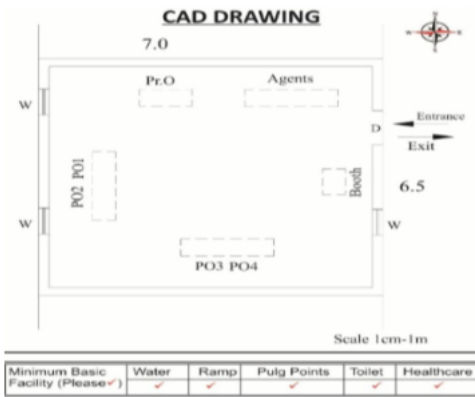

Google Map View

Polling Station Building Front View

Polling Station Front View

Cad View

Key MAP View

1 பெயர் : இசக்கி கணவர் பெயர்: சுடலைமுத்து வீட்டு எண் : 1 வயது : 76 பாலினம் : பெண்	XQP0332783 Photo is available	2 பெயர் : தங்கம் கணவர் பெயர்: கோபால் வீட்டு எண் : 1 வயது : 74 பாலினம் : பெண்	XQP0332718 Photo is available	3 பெயர் : சந்திரா கணவர் பெயர்: ஆணந்தமணி வீட்டு எண் : 1 வயது : 71 பாலினம் : பெண்	XQP0332692 Photo is available
4 பெயர் : முருகன் தந்தை பெயர்: ராமகிருஷ்ணன் வீட்டு எண் : 1 வயது : 55 பாலினம் : ஆண்	XQP0332726 Photo is available	5 பெயர் : திருமலைநம்பி தந்தை பெயர்: சுடலைமுத்து வீட்டு எண் : 1 வயது : 50 பாலினம் : ஆண்	XQP1737667 Photo is available	6 பெயர் : பரமேஸ்வரி கணவர் பெயர்: திருமலைநம்பி வீட்டு எண் : 1 வயது : 50 பாலினம் : பெண்	XQP0332791 Photo is available
7 பெயர் : ஜோன்ஸ் அருள் தந்தை பெயர்: ஆபிரகாம் சுசன் வீட்டு எண் : 1/47 வயது : 24 பாலினம் : ஆண்	XQP2070365 Photo is available	8 பெயர் : சித்தாராமன் தந்தை பெயர்: ஆழ்வார்ராமானுஜம் வீட்டு எண் : 2 வயது : 55 பாலினம் : ஆண்	XQP1737675 Photo is available	9 பெயர் : ராஜலெட்சுமி கணவர் பெயர்: சீதாராமன் வீட்டு எண் : 2 வயது : 44 பாலினம் : பெண்	XQP0481200 Photo is available
10 பெயர் : ராமமூர்த்தி தந்தை பெயர்: கணபதிநாயுடு வீட்டு எண் : 3 வயது : 86 பாலினம் : ஆண்	XQP0652701 Photo is available	11 பெயர் : சரோஜா கணவர் பெயர்: ராமமூர்த்தி வீட்டு எண் : 3 வயது : 81 பாலினம் : பெண்	XQP0652719 Photo is available	12 பெயர் : சஞ்சய குமார் தந்தை பெயர்: ராமமூர்த்தி வீட்டு எண் : 3 வயது : 48 பாலினம் : ஆண்	XQP0652727 Photo is available
13 பெயர் : மாணிக்கசுந்தரம் தந்தை பெயர்: ஆனந்தமணி வீட்டு எண் : 3 வயது : 48 பாலினம் : ஆண்	XQP0774091 Photo is available	14 பெயர் : சுப்புலெட்சுமி கணவர் பெயர்: மாணிக்க சுந்தரம் வீட்டு எண் : 3 வயது : 38 பாலினம் : பெண்	XQP0774083 Photo is available	15 பெயர் : சீனிவாசன் ச தாயின் பெயர்: வேலம்மாள் ச வீட்டு எண் : 3 வயது : 32 பாலினம் : ஆண்	XQP2174183 Photo is available
16 பெயர் : காந்திமதி கணவர் பெயர்: ராதாகிருஷ்ணன் வீட்டு எண் : 3-2 வயது : 52 பாலினம் : பெண்	XQP1025840 Photo is available	17 பெயர் : சுடலைமணி த தந்தை பெயர்: தீக மாரியப்பன் வீட்டு எண் : 3/3 வயது : 21 பாலினம் : ஆண்	XQP2429652 Photo is available	18 பெயர் : சுப்பிரமணி தந்தை பெயர்: ஆறுமுகம் வீட்டு எண் : 3-4 வயது : 37 பாலினம் : ஆண்	XQP1116573 Photo is available
19 பெயர் : இமாகுலேட் இஷிகா தாயின் பெயர்: ரெஜீலா ராயன் வீட்டு எண் : 3/4ஏ வயது : 25 பாலினம் : பெண்	XQP2075729 Photo is available	20 பெயர் : பிரான்சிஸ்பிரின்ஸ்டன் தந்தை பெயர்: சிலுவைராஜ் வீட்டு எண் : 3 பரதன் காம்ப்வுண்ட் 2ம் தளம் வயது : 43 பாலினம் : ஆண்	HKN1949965 Photo is available	21 பெயர் : கணபதி தந்தை பெயர்: முத்தையாஆசாரி வீட்டு எண் : 4 வயது : 75 பாலினம் : ஆண்	XQP1737683 Photo is available
22 பெயர் : சந்திரா கணவர் பெயர்: கணபதி வீட்டு எண் : 4 வயது : 64 பாலினம் : பெண்	XQP1737691 Photo is available	23 பெயர் : பேராச்சிசெல்வி தந்தை பெயர்: கணபதி வீட்டு எண் : 4 வயது : 40 பாலினம் : பெண்	HNJ2240711 Photo is available	24 பெயர் : ஆயிரத்தான் தந்தை பெயர்: கணபதி வீட்டு எண் : 4-12 வயது : 33 பாலினம் : ஆண்	XQP0583450 Photo is available
25 பெயர் : இசக்கியம்மாள் கணவர் பெயர்: குமார் வீட்டு எண் : 4ஏ வயது : 47 பாலினம் : பெண்	XQP2174787 Photo is available	26 பெயர் : இசக்கிராஜா கு தந்தை பெயர்: குமார் வீட்டு எண் : 4ஏ/7 வயது : 23 பாலினம் : ஆண்	XQP2426443 Photo is available	27 பெயர் : செல்லையா தந்தை பெயர்: பழனி வீட்டு எண் : 5 வயது : 84 பாலினம் : ஆண்	XQP1267871 Photo is available
28 பெயர் : வள்ளியம்மாள் கணவர் பெயர்: சுடலைமுத்து வீட்டு எண் : 5 வயது : 82 பாலினம் : பெண்	XQP1267913 Photo is available	29 பெயர் : மல்லிகா கணவர் பெயர்: மாரியப்பன் வீட்டு எண் : 5 வயது : 76 பாலினம் : பெண்	XQP1737709 Photo is available	30 பெயர் : அற்புத ராஜ் தந்தை பெயர்: மரியதாஸ் வீட்டு எண் : 5 வயது : 65 பாலினம் : ஆண்	XQP0481366 Photo is available