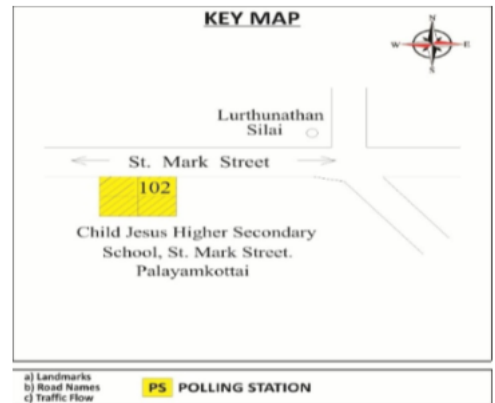

Cad View

Key MAP View